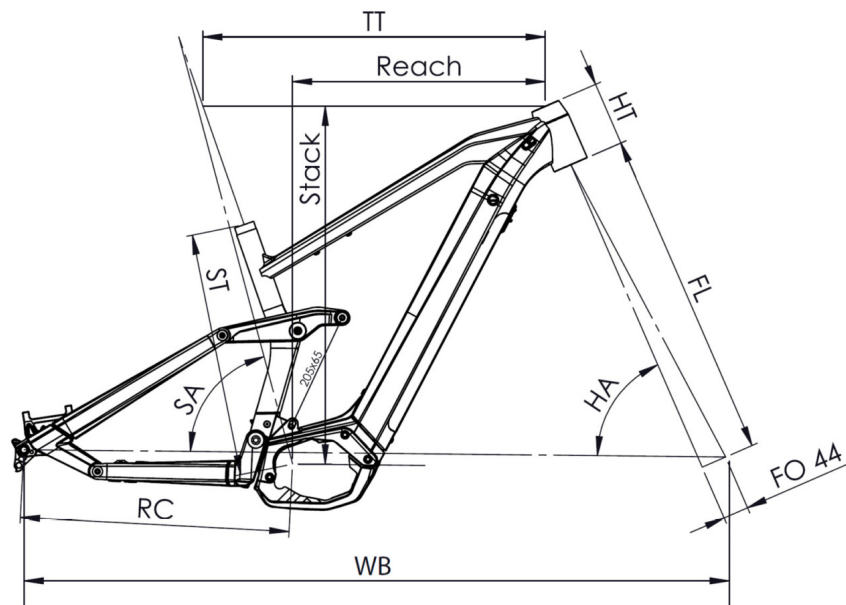

KLEUR

Zwart / framboos, glanzend

TOTAL WEIGHT AUTHORIZED

150 kg

GEWICHT

23.7 kg

Scan om deze fiets online terug te vinden

MOUSTACHE

SAMEDI 29 GAME 8

TAILLE - ST	mm	380 (S)	420 (M)	460 (L)	500 (XL)
Taille utilisateur (à titre indicatif)	mm	1,56 - 1,72	1,69 - 1,85	1,82 - 1,98	1,95 - 2,11
Tube supérieur (mesure horizontale) - TT	mm	574	604	630	654
Bases - RC	mm	460	460	460	460
Douille de direction - HT	mm	100	110	130	140
Empattement - WB	mm	1185	1216	1244	1271
Longueur de fourche - FL	mm	583,7	583,7	583,7	583,7
Hauteur boîtier - BB	mm	362	362	362	362
Angle de selle - SA	°	73,6	73,6	73,6	73,6
Angle de direction - HA	°	65	65	65	65
Reach	mm	392	420	440	462
Stack	mm	616	626	645	654