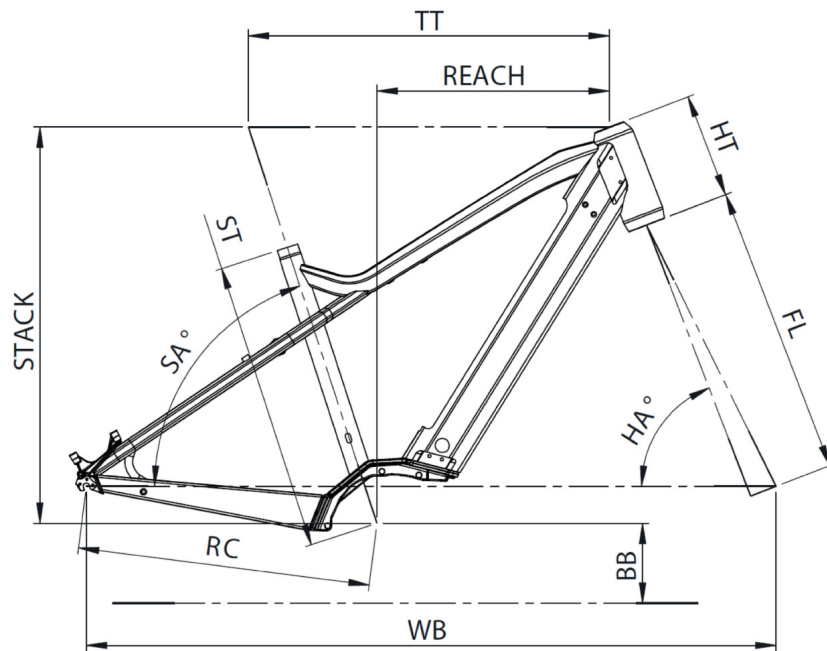

FARBE

Metallic Blue, glossy

Scannen, um dieses Fahrrad online zu finden

MOUSTACHE
BIKES

SAMEDI 27 OFF 2

TAILLE - ST	mm	420 (S)	470 (M)	530 (L)	580 (XL)
Taille utilisateur (à titre indicatif)	m	1,55 - 1,70	1,68 - 1,83	1,80 - 1,95	1,90 - 2,05
Tube supérieur (mesure horizontale) - TT	mm	560	585	610	635
Bases - RC	mm	475	475	475	475
Douille de direction - HT	mm	170	170	170	190
Empattement - WB	mm	1115	1130	1155	1182
Longueur de fourche - FL	mm	507	507	507	507
Hauteur boîtier - BB	mm	313	313	313	313
Angle de selle - SA	°	70	70	70	70
Angle de direction - HA	°	66,3	67	67	67
Reach	mm	330	354	380	400
Stack	mm	649	654	654	673