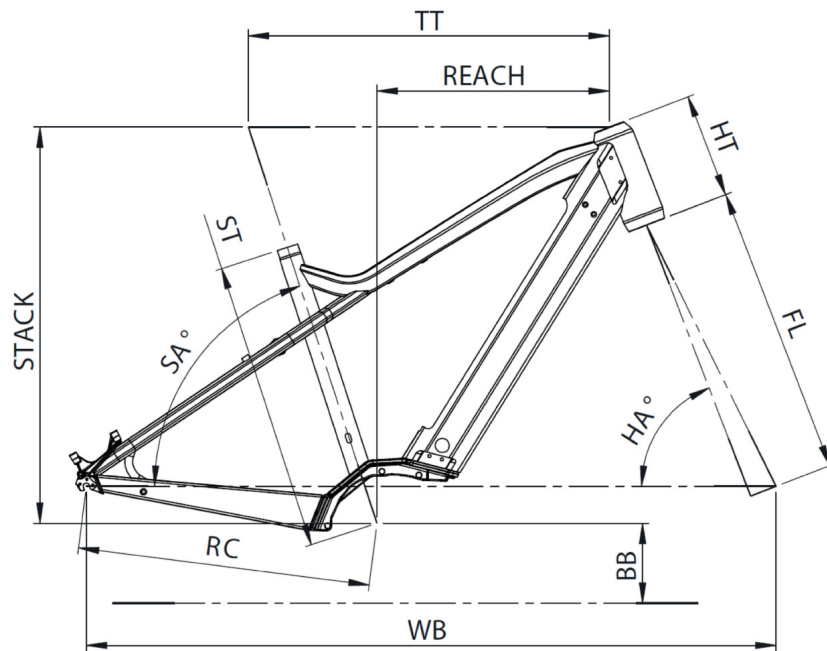

MANILLAR

Moustache, aleación 680 mm, 15 mm de elevación, 9° de retroceso, 5° de adelanto

POTENCIA

Moustache, aluminio forjado 3D, 70 mm

SYSTEMA DE DIRECCION

FSA, N° 57B-1

EMPUÑADURAS

Ergonómicas con doble densidad

COLOR

Azul metálico, brillante

PESO TOTAL AUTORIZADO

135 kg

PESO

23.1 kg

Escanea para ver ésta bici online

MOUSTACHE
BIKES

SAMEDI 27 OFF 2

TAILLE - ST	mm	420 (S)	470 (M)	530 (L)	580 (XL)
Taille utilisateur (à titre indicatif)	m	1,55 - 1,70	1,68 - 1,83	1,80 - 1,95	1,90 - 2,05
Tube supérieur (mesure horizontale) - TT	mm	560	585	610	635
Bases - RC	mm	475	475	475	475
Douille de direction - HT	mm	170	170	170	190
Empattement - WB	mm	1115	1130	1155	1182
Longueur de fourche - FL	mm	507	507	507	507
Hauteur boîtier - BB	mm	313	313	313	313
Angle de selle - SA	°	70	70	70	70
Angle de direction - HA	°	66,3	67	67	67
Reach	mm	330	354	380	400
Stack	mm	649	654	654	673