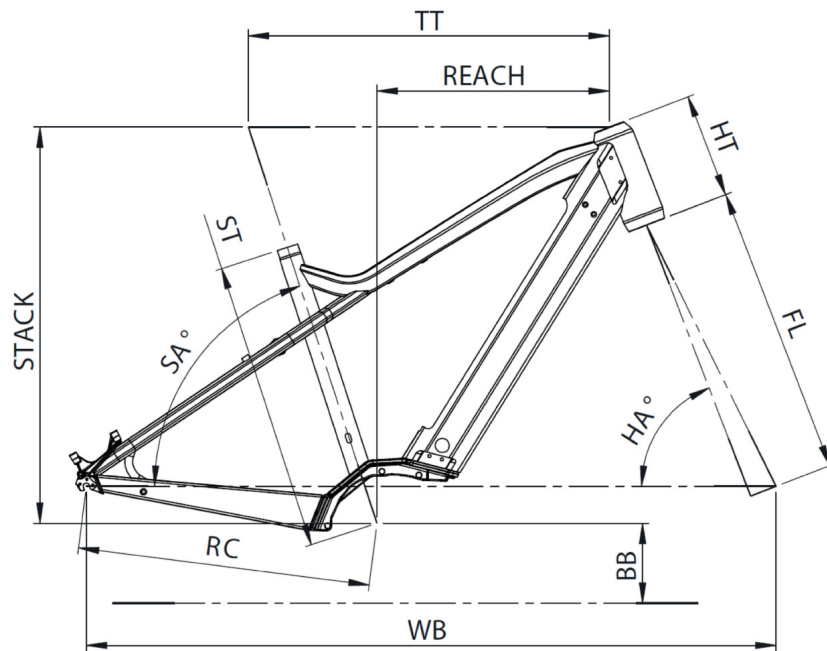

KLEUR

Metallic blauw, glanzend

TOTAL WEIGHT AUTHORIZED

135 kg

Scan om deze fiets online terug te vinden

MOUSTACHE
BIKES

SAMEDI 27 OFF 2

TAILLE - ST	mm	420 (S)	470 (M)	530 (L)	580 (XL)
Taille utilisateur (à titre indicatif)	m	1,55 - 1,70	1,68 - 1,83	1,80 - 1,95	1,90 - 2,05
Tube supérieur (mesure horizontale) - TT	mm	560	585	610	635
Bases - RC	mm	475	475	475	475
Douille de direction - HT	mm	170	170	170	190
Empattement - WB	mm	1115	1130	1155	1182
Longueur de fourche - FL	mm	507	507	507	507
Hauteur boîtier - BB	mm	313	313	313	313
Angle de selle - SA	°	70	70	70	70
Angle de direction - HA	°	66,3	67	67	67
Reach	mm	330	354	380	400
Stack	mm	649	654	654	673