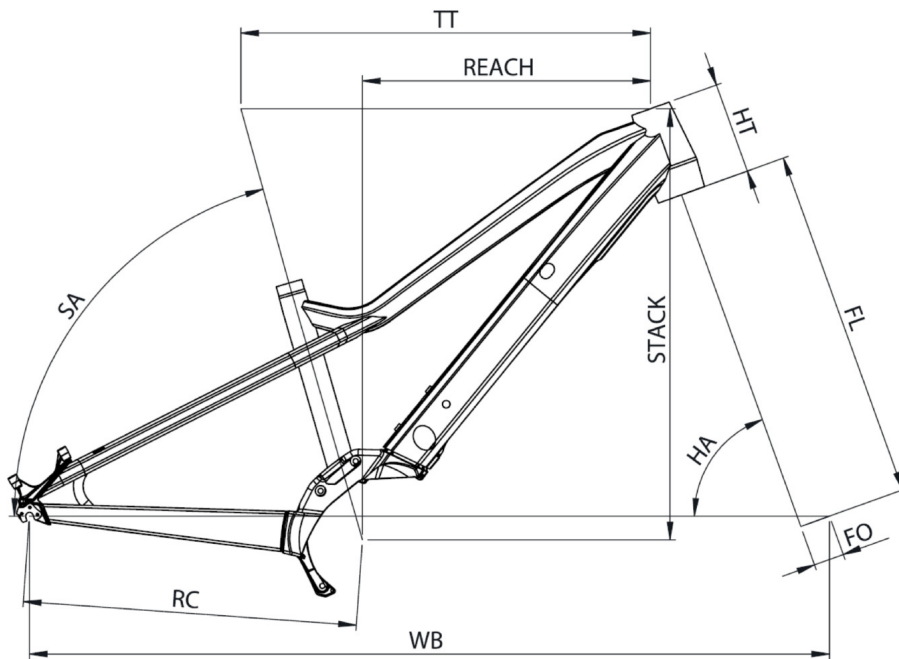

SAMEDI 26 OFF

RAHMEN

26 OFF, Aluminium 6061 T4-T6, konifizierte Hydroforming-Rohre, konisches Steuerrohr (1 1/8" – 1 1/2") – Reversed Hidden Power-Technologie

GABEL

Suntour, XCM mit einstellbarer Federvorspannung, 80 mm Federweg

GRÖßEN

1,33m - 1,50m

FARBE

Electric Blue, glossy

Scannen, um dieses Fahrrad online zu finden

MOUSTACHE
BIKES

SAMEDI 26 OFF

| | | |
|--|----|-------------|
| TAILLE - ST | mm | 350 |
| Taille utilisateur (à titre indicatif) | m | 1,33 - 1,50 |
| Tube supérieur (mesure horizontale) - TT | mm | 540 |
| Bases - RC | mm | 438 |
| Douille de direction - HT | mm | 120 |
| Empattement - WB | mm | 1150 |
| Longueur de fourche - FL | mm | 462 |
| Hauteur boîtier - BB | mm | 299 |
| Angle de selle - SA | ° | 74 |
| Angle de direction - HA | ° | 70,2 |
| Reach | mm | 378 |
| Stack | mm | 565 |