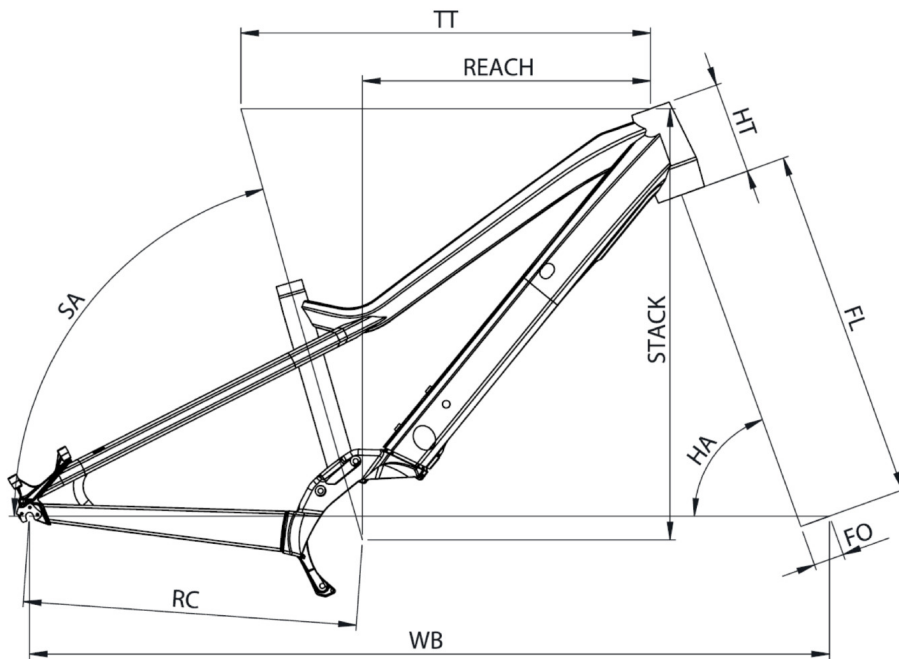

SAMEDI 26 OFF

CUADRO

26 OFF, aleación 6061 T4-T6, tubos hidroformados de grosor variable, tubo de dirección conificado 1"1/8-1"1/2, - Tecnología Hidden Power invertida

HORQUILLA

Suntour, XCM, con ajuste de precarga, 80 mm de recorrido

EMPUÑADURAS

Doble densidad, bloqueo

PEDALES

Resina con plataforma y reflectores

GARANTÍA

Cuadro y horquilla Moustache Bikes: 5 años - Motor, batería (o 500 ciclos) y accesorios: 2 años

TAMAÑOS

1,33m - 1,50m

COLOR

Azul eléctrico, brillante

PESO TOTAL AUTORIZADO

120 kg

PESO

20.2 kg

Escanea para ver ésta bici online

MOUSTACHE
BIKES

SAMEDI 26 OFF

TAILLE - ST	mm	350
Taille utilisateur (à titre indicatif)	m	1,33 - 1,50
Tube supérieur (mesure horizontale) - TT	mm	540
Bases - RC	mm	438
Douille de direction - HT	mm	120
Empattement - WB	mm	1150
Longueur de fourche - FL	mm	462
Hauteur boîtier - BB	mm	299
Angle de selle - SA	°	74
Angle de direction - HA	°	70,2
Reach	mm	378
Stack	mm	565