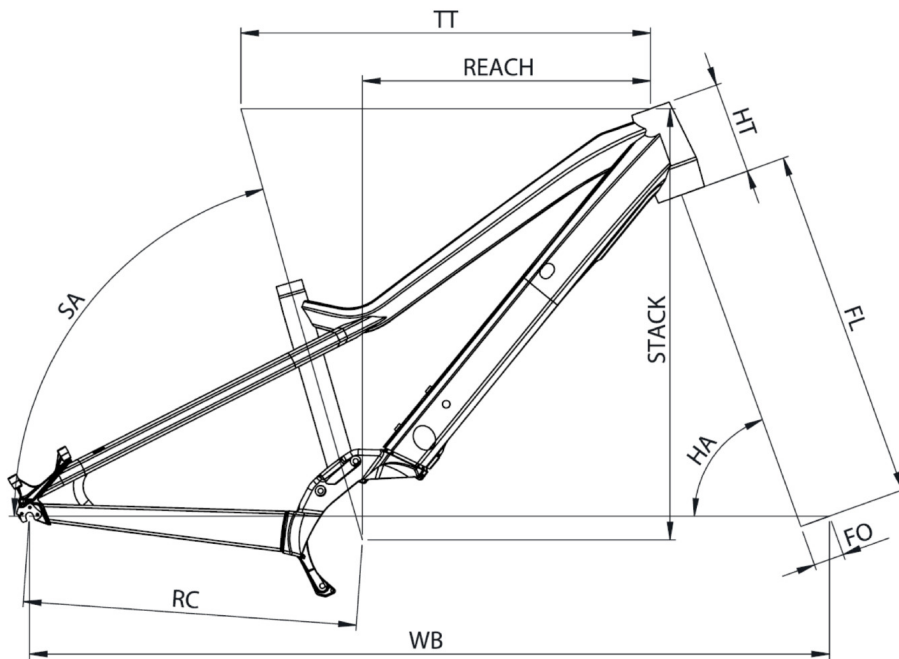

POIGNÉES

Double densité avec Lock-on

PÉDALES

Plateforme résine avec réflecteurs

GARANTIE

5 ans cadre et fourche Moustache Bikes - 2 ans moteur, batterie (ou 500 cycles) et accessoires

TAILLES

1,33m - 1,50m

SAMEDI 26 OFF

TAILLE - ST	mm	350
Taille utilisateur (à titre indicatif)	m	1,33 - 1,50
Tube supérieur (mesure horizontale) - TT	mm	540
Bases - RC	mm	438
Douille de direction - HT	mm	120
Empattement - WB	mm	1150
Longueur de fourche - FL	mm	462
Hauteur boîtier - BB	mm	299
Angle de selle - SA	°	74
Angle de direction - HA	°	70,2
Reach	mm	378
Stack	mm	565