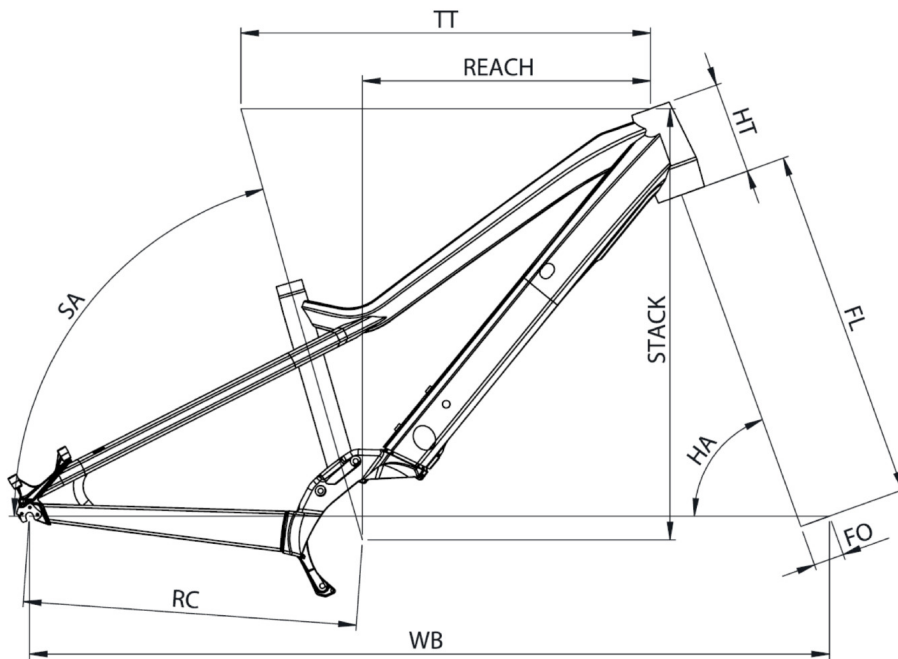

CERCHI

Alluminio, doppia parete, 32 fori

PNEUMATICI

Maxxis, Ardent 26 x 2.25

SELLA

Moustache, ergonomica

REGGISELLA

Alluminio, 31,6mm, 330 mm

MORSETTO SELLA

Alluminio, 34,9 mm

MANUBRIO

Moustache, Alluminio, 680mm, rise 15 mm, backsweep 9°, upsweep 5°

ATTACCO MANUBRIO

Moustache, Alluminio, 50mm

SERIE STERZO

FSA, No 57B-1

1,33m - 1,50m

COLORE

Blu elettrico, lucido

PESO TOTALE AUTORIZZATO

120 kg

PESO

20.2 kg

Trova questa bici online

MOUSTACHE
BIKES

SAMEDI 26 OFF

TAILLE - ST	mm	350
Taille utilisateur (à titre indicatif)	m	1,33 - 1,50
Tube supérieur (mesure horizontale) - TT	mm	540
Bases - RC	mm	438
Douille de direction - HT	mm	120
Empattement - WB	mm	1150
Longueur de fourche - FL	mm	462
Hauteur boîtier - BB	mm	299
Angle de selle - SA	°	74
Angle de direction - HA	°	70,2
Reach	mm	378
Stack	mm	565