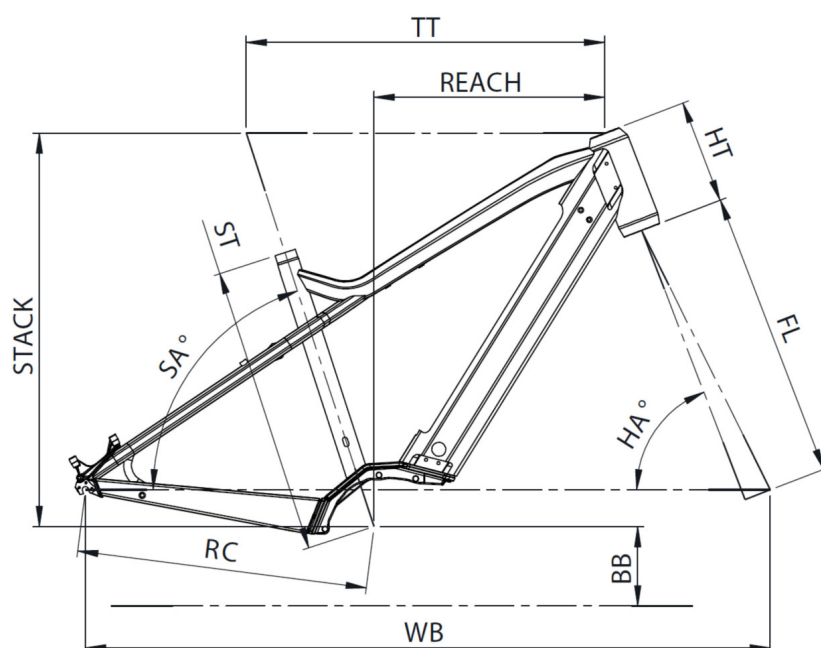

WEIGHT

25kg

SIZES

S (1,55 - 1,70m) M (1,68 - 1,83m) L (1,80 - 1,95m) XL (1,90 - 2,05m)

COLORS

Pastel Green glossy

CONDITIONS

Maximum distance, calculated for a 70kg rider in ideal conditions. Estimate your battery range .

WARRANTY

5 years frame and fork Moustache Bikes - 2 years motor, battery

Scan to find this bike online

{MOUSTACHE

SAMEDI 27 XROAD 1

TAILLE - ST	mm	420 (S)	470 (M)	530 (L)	580 (XL)
Taille utilisateur (à titre indicatif)	m	1,55 - 1,70	1,68 - 1,83	1,80 - 1,95	1,90 - 2,05
Tube supérieur (mesure horizontale) - TT	mm	560	585	610	635
Bases - RC	mm	475	475	475	475
Douille de direction - HT	mm	170	170	170	190
Empattement - WB	mm	1108	1123	1148	1174
Longueur de fourche - FL	mm	487	487	487	487
Hauteur boîtier - BB	mm	298	298	298	298
Angle de selle - SA	°	71	71	71	71
Angle de direction - HA	°	67,2	68	68	68
Reach	mm	341	365	390	409
Stack	mm	644	648	648	667