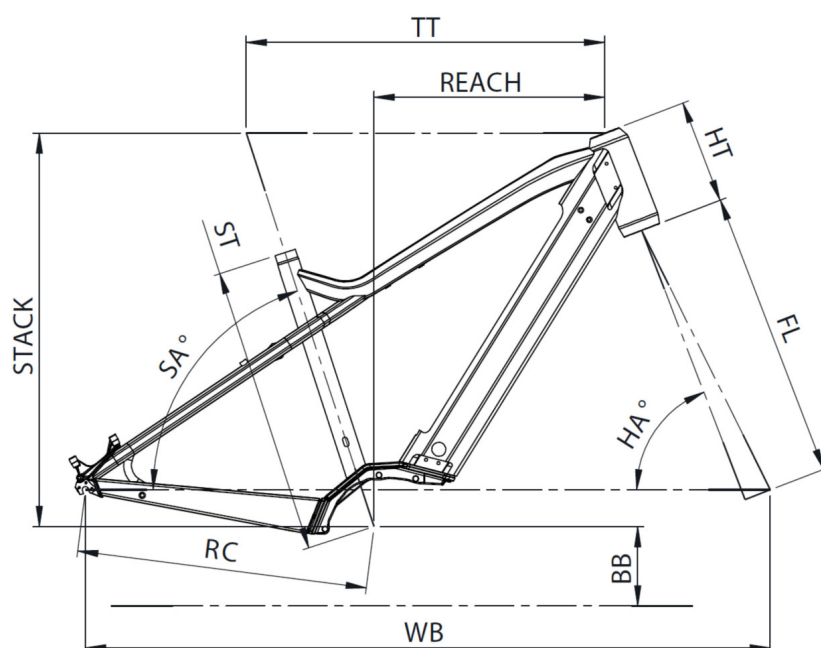

GEWICHT

25.0 kg

Scan om deze fiets online terug te vinden

MOUSTACHE
BIKES

SAMEDI 27 XROAD 2

TAILLE - ST	mm	420 (S)	470 (M)	530 (L)	580 (XL)
Taille utilisateur (à titre indicatif)	m	1,55 - 1,70	1,68 - 1,83	1,80 - 1,95	1,90 - 2,05
Tube supérieur (mesure horizontale) - TT	mm	560	585	610	635
Bases - RC	mm	475	475	475	475
Douille de direction - HT	mm	170	170	170	190
Empattement - WB	mm	1108	1123	1148	1174
Longueur de fourche - FL	mm	487	487	487	487
Hauteur boîtier - BB	mm	298	298	298	298
Angle de selle - SA	°	71	71	71	71
Angle de direction - HA	°	67,2	68	68	68
Reach	mm	341	365	390	409
Stack	mm	644	648	648	667