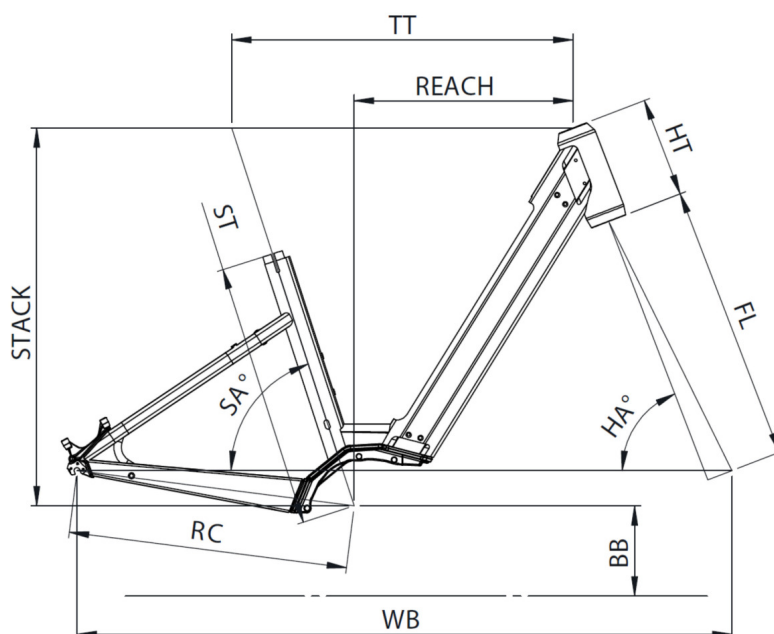

GEWICHT

24.7 kg

Scan om deze fiets online terug te vinden

MOUSTACHE
BIKES

SAMEDI 27 XROAD 2 OPEN

TAILLE - ST	mm	390 (S)	450 (M)	510 (L)
Taille utilisateur (à titre indicatif)	m	1,49 - 1,61	1,59 - 1,76	1,74 - 1,90
Tube supérieur (mesure horizontale) - TT	mm	555	580	605
Bases - RC	mm	475	475	475
Douille de direction - HT	mm	170	170	170
Empattement - WB	mm	1109	1118	1143
Longueur de fourche - FL	mm	487	487	487
Hauteur boîtier - BB	mm	298	298	298
Angle de selle - SA	°	71	71	71
Angle de direction - HA	°	67,2	68	68
Reach	mm	336	360	385
Stack	mm	643	648	648