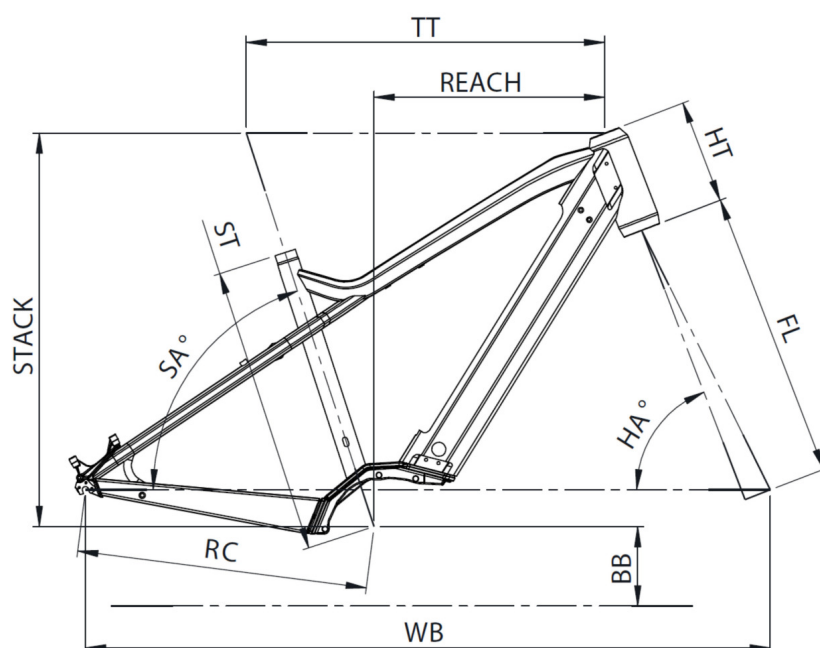

POIDS

25.7 kg

Scannez pour retrouver ce vélo en ligne

MOUSTACHE
BIKES

SAMEDI 27 XROAD 3

TAILLE - ST	mm	420 (S)	470 (M)	530 (L)	580 (XL)
Taille utilisateur (à titre indicatif)	m	1,55 - 1,70	1,68 - 1,83	1,80 - 1,95	1,90 - 2,05
Tube supérieur (mesure horizontale) - TT	mm	560	585	610	635
Bases - RC	mm	475	475	475	475
Douille de direction - HT	mm	170	170	170	190
Empattement - WB	mm	1108	1123	1148	1174
Longueur de fourche - FL	mm	487	487	487	487
Hauteur boîtier - BB	mm	298	298	298	298
Angle de selle - SA	°	71	71	71	71
Angle de direction - HA	°	67,2	68	68	68
Reach	mm	341	365	390	409
Stack	mm	644	648	648	667