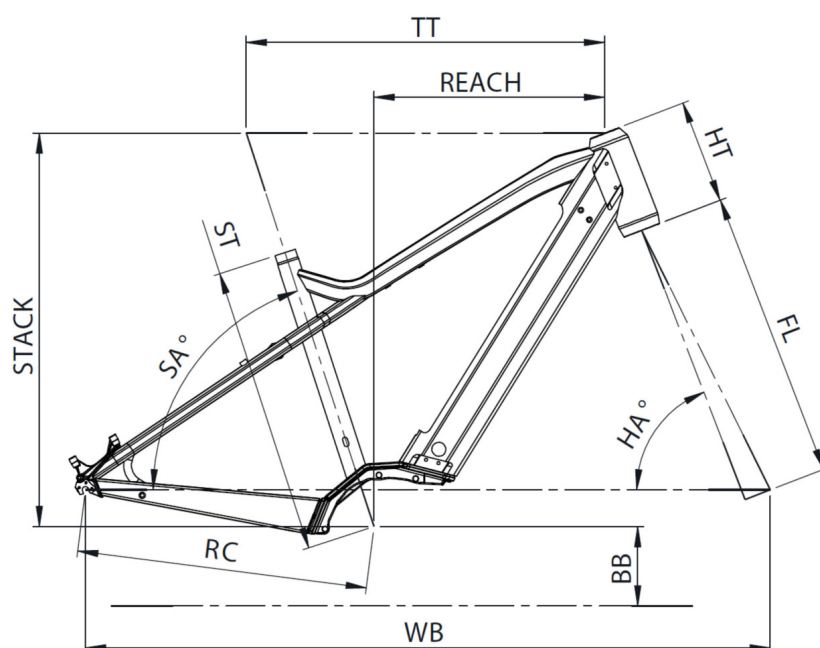

GEWICHT

25.7 kg

Scan om deze fiets online terug te vinden

MOUSTACHE
BIKES

SAMEDI 27 XROAD 3

TAILLE - ST	mm	420 (S)	470 (M)	530 (L)	580 (XL)
Taille utilisateur (à titre indicatif)	m	1,55 - 1,70	1,68 - 1,83	1,80 - 1,95	1,90 - 2,05
Tube supérieur (mesure horizontale) - TT	mm	560	585	610	635
Bases - RC	mm	475	475	475	475
Douille de direction - HT	mm	170	170	170	190
Empattement - WB	mm	1108	1123	1148	1174
Longueur de fourche - FL	mm	487	487	487	487
Hauteur boîtier - BB	mm	298	298	298	298
Angle de selle - SA	°	71	71	71	71
Angle de direction - HA	°	67,2	68	68	68
Reach	mm	341	365	390	409
Stack	mm	644	648	648	667