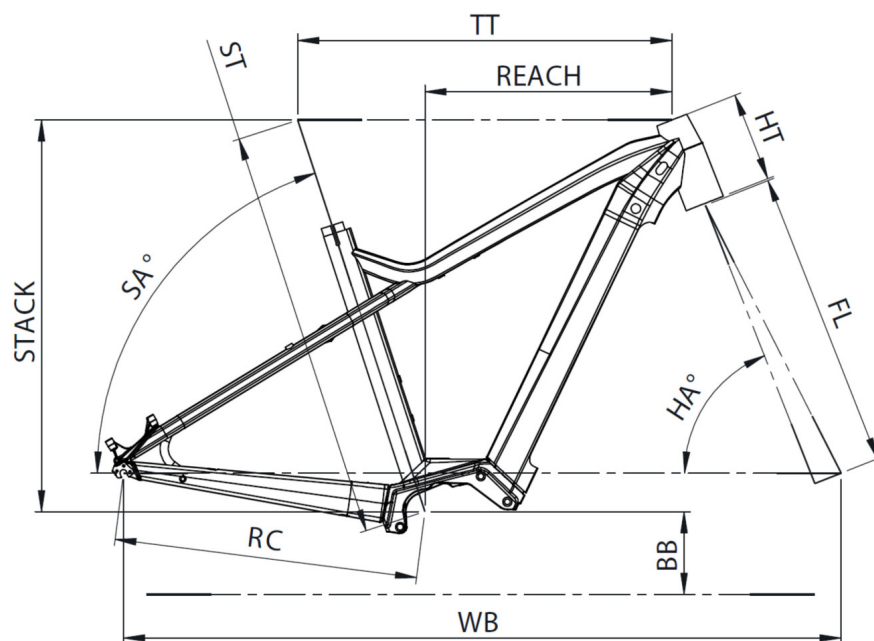

TOTAL WEIGHT AUTHORIZED

135 kg

GEWICHT

24.5 kg

Scan om deze fiets online terug te vinden

MOUSTACHE
BIKES

SAMEDI 27 XROAD 7

TAILLE - ST	mm	420 (S)	470 (M)	530 (L)	590 (XL)
Taille utilisateur (à titre indicatif)	m	1,55 - 1,70	1,68 - 1,83	1,80 - 1,95	1,90 - 2,05
Tube supérieur (mesure horizontale) - TT	mm	560	585	610	635
Bases - RC	mm	475	475	475	475
Douille de direction - HT	mm	140	140	150	160
Empattement - WB	mm	1121	1135	1155	1180
Longueur de fourche - FL	mm	501	501	501	501
Hauteur boîtier - BB	mm	303	303	303	303
Angle de selle - SA	°	71	70,5	70,5	70,5
Angle de direction - HA	°	66,5	67	67,5	67,5
Reach	mm	350	370	390	412
Stack	mm	620	622	634	645