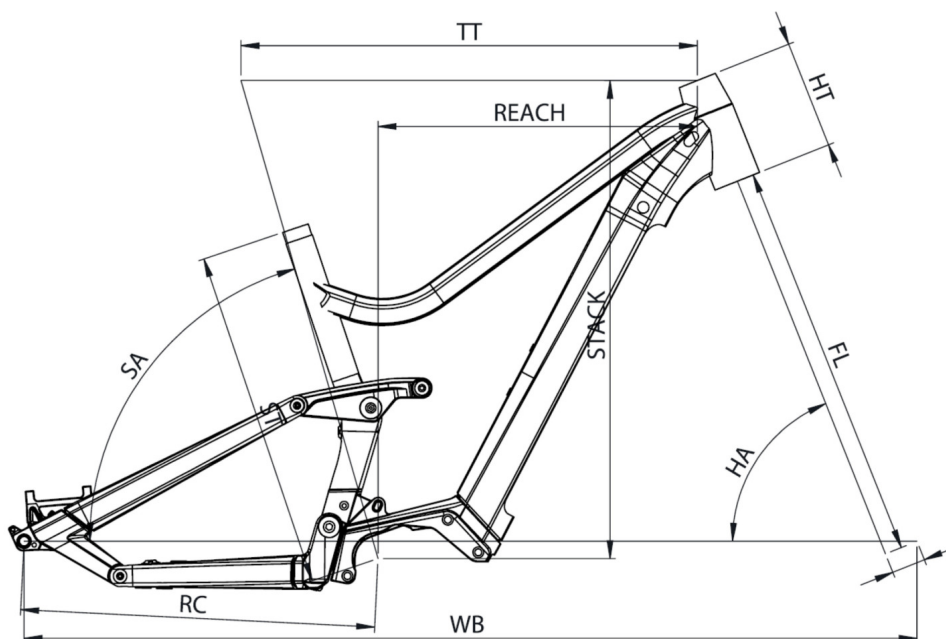

MORSETTO SELLA

Moustache, Alluminio, 34,9 mm

MANUBRIO

Moustache, ergonomico, Alluminio, 680 mm, backsweep 25°

ATTACCO MANUBRIO

Moustache, Alluminio, regolabile S/M = 65mm L/XL = 90mm

SERIE STERZO

FSA, No 57-B

135 kg

PESO

25.5 kg

Trova questa bici online

MOUSTACHE
BIKES

SAMEDI 27 XROAD FS 3

TAILLE - ST	mm	390 (S)	440 (M)	490 (L)	540 (XL)
Taille utilisateur (à titre indicatif)	m	1,54 - 1,69	1,66 - 1,81	1,78 - 1,93	1,90 - 2,05
Tube supérieur (mesure horizontale) - TT	mm	563	588	613	638
Bases - RC	mm	458	458	458	458
Douille de direction - HT	mm	130	140	150	160
Empattement - WB	mm	1127	1150	1176	1202
Longueur de fourche - FL	mm	501	501	501	501
Hauteur boîtier - BB	mm	327	327	327	327
Angle de selle - SA	°	74,7	74,7	74,7	74,7
Angle de direction - HA	°	68,7	68,9	68,9	68,9
Reach	mm	398	420	442	464
Stack	mm	602	613	622	631