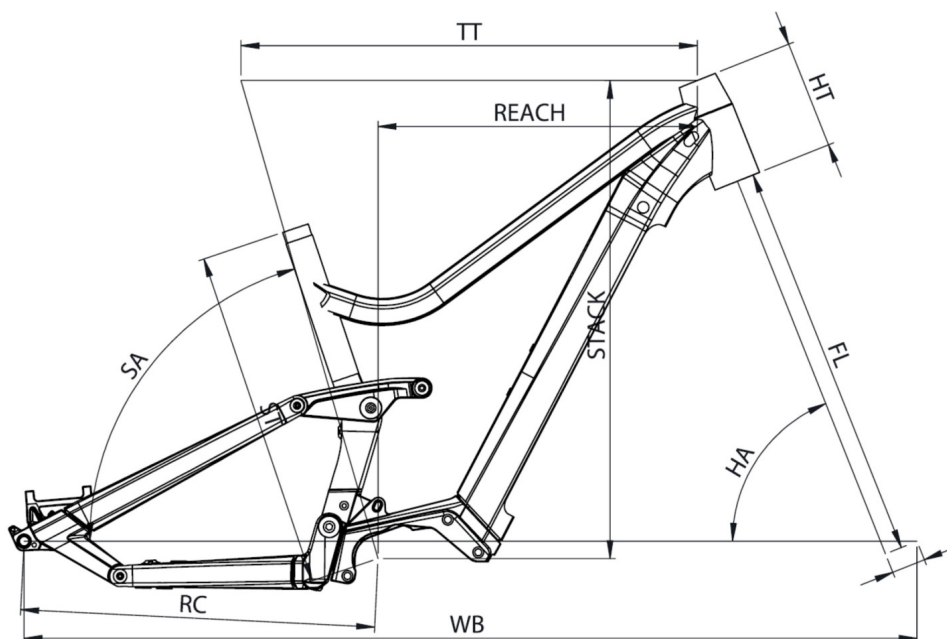

TOTAL WEIGHT AUTHORIZED

135 kg

WEIGHT

25.6 kg

Scan to find this bike online

MOUSTACHE
BIKES

SAMEDI 27 XROAD FS 5

TAILLE - ST	mm	390 (S)	440 (M)	490 (L)	540 (XL)
Taille utilisateur (à titre indicatif)	m	1,54 - 1,69	1,66 - 1,81	1,78 - 1,93	1,90 - 2,05
Tube supérieur (mesure horizontale) - TT	mm	563	588	613	638
Bases - RC	mm	458	458	458	458
Douille de direction - HT	mm	130	140	150	160
Empattement - WB	mm	1127	1150	1176	1202
Longueur de fourche - FL	mm	501	501	501	501
Hauteur boîtier - BB	mm	327	327	327	327
Angle de selle - SA	°	74,7	74,7	74,7	74,7
Angle de direction - HA	°	68,7	68,9	68,9	68,9
Reach	mm	398	420	442	464
Stack	mm	602	613	622	631