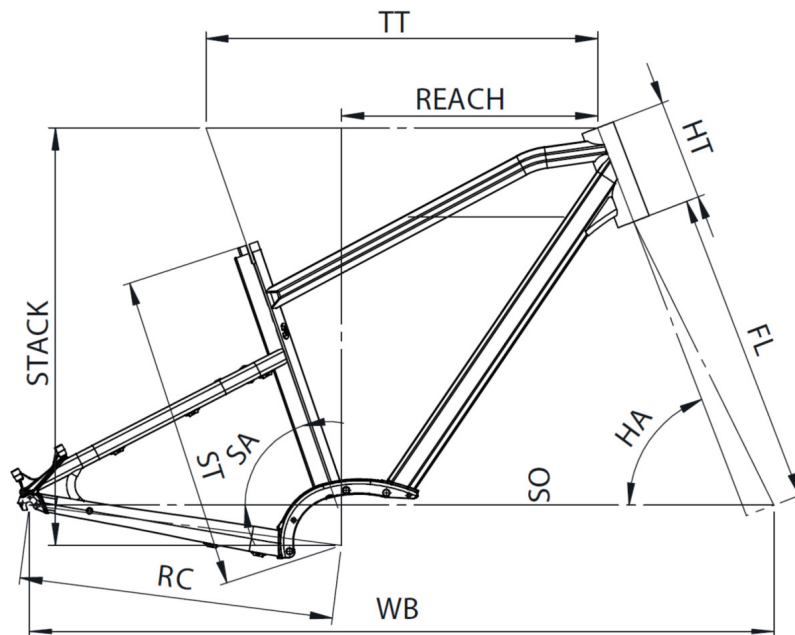

SIZES

S (1,55 - 1,70m) M (1,68 - 1,83m) L (1,80 - 1,95m) XL (1,90 - 2,05m)

COLORS

Black mat

CONDITIONS

Maximum distance, calculated for a 70kg rider in ideal conditions. Estimate your battery range .

WARRANTY

5 years frame and fork Moustache Bikes - 2 years motor, battery

Scan to find this bike online

{MOUSTACHE

SAMEDI 28.1

TAILLE - ST	mm	410 (S)	470 (M)	530 (L)	590 (XL)
Taille utilisateur (à titre indicatif)	m	1,55 - 1,70	1,66 - 1,83	1,81 - 1,95	1,90 - 2,05
Tube supérieur (mesure horizontale) - TT	mm	560	585	610	635
Bases - RC	mm	470	470	470	470
Douille de direction - HT	mm	140	150	170	180
Empattement - WB	mm	1092	1112	1132	1158
Longueur de fourche - FL	mm	467	467	467	467
Hauteur boîtier - BB	mm	60	60	60	60
Angle de selle - SA	°	72	72	72	72
Angle de direction - HA	°	68,5	69	69,5	69,5
Reach	mm	361	383	400	423
Stack	mm	610	623	644	653