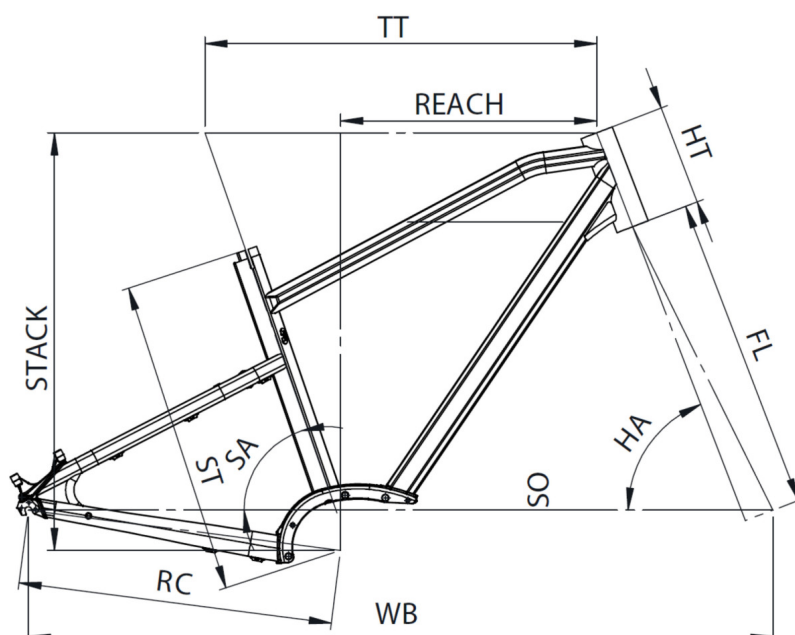

## TAILLES

Small (1,55 - 1,70), Medium (1,68 - 1,83), Large (1,80 - 1,95), X-Large (1,90 - 2,05)

## POIDS

22.8 kg

Scannez pour retrouver ce vélo en ligne

**MOUSTACHE**  
BIKES

# SAMEDI 28.1

TAILLE - ST	mm	410 (S)	470 (M)	530 (L)	590 (XL)
Taille utilisateur (à titre indicatif)	m	1,55 - 1,70	1,66 - 1,83	1,81 - 1,95	1,90 - 2,05
Tube supérieur (mesure horizontale) - TT	mm	560	585	610	635
Bases - RC	mm	470	470	470	470
Douille de direction - HT	mm	140	150	170	180
Empattement - WB	mm	1092	1112	1132	1158
Longueur de fourche - FL	mm	467	467	467	467
Hauteur boîtier - BB	mm	60	60	60	60
Angle de selle - SA	°	72	72	72	72
Angle de direction - HA	°	68,5	69	69,5	69,5
Reach	mm	361	383	400	423
Stack	mm	610	623	644	653