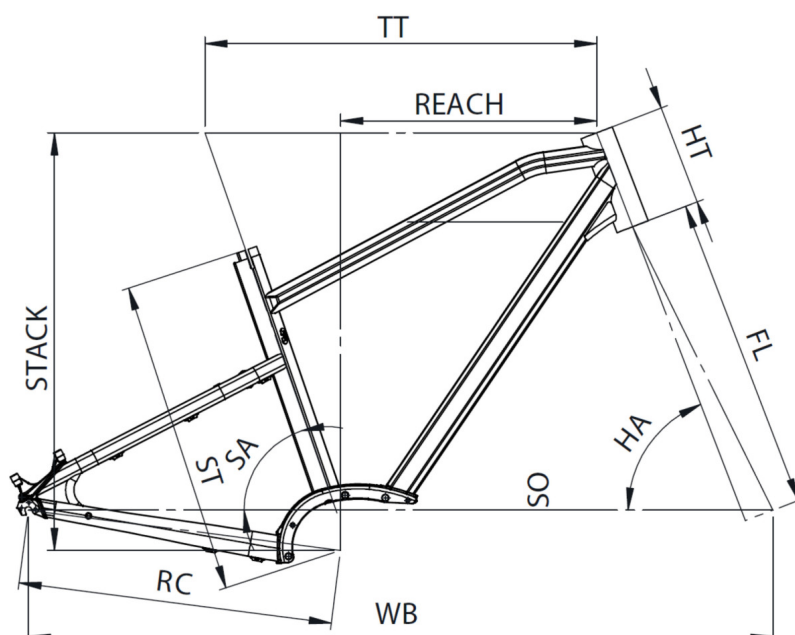

COLORE

Nero, opaco

PESO TOTALE AUTORIZZATO

135 kg

PESO

22.8 kg

Trova questa bici online

MOUSTACHE
BIKES

SAMEDI 28.1

TAILLE - ST	mm	410 (S)	470 (M)	530 (L)	590 (XL)
Taille utilisateur (à titre indicatif)	m	1,55 - 1,70	1,66 - 1,83	1,81 - 1,95	1,90 - 2,05
Tube supérieur (mesure horizontale) - TT	mm	560	585	610	635
Bases - RC	mm	470	470	470	470
Douille de direction - HT	mm	140	150	170	180
Empattement - WB	mm	1092	1112	1132	1158
Longueur de fourche - FL	mm	467	467	467	467
Hauteur boîtier - BB	mm	60	60	60	60
Angle de selle - SA	°	72	72	72	72
Angle de direction - HA	°	68,5	69	69,5	69,5
Reach	mm	361	383	400	423
Stack	mm	610	623	644	653