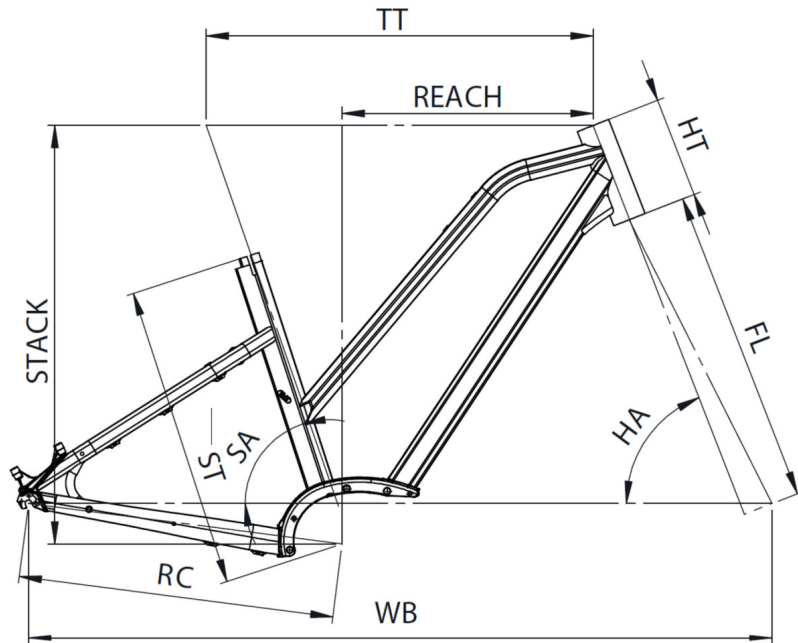

## SIZES

S (1,49 - 1,61m) M (1,59 - 1,76m) L (1,74 - 1,90m)

# SAMEDI 28.1 OPEN

TAILLE - ST	mm	390 (S)	450 (M)	510 (L)
Taille utilisateur (à titre indicatif)	m	1,49 - 1,61	1,59 - 1,76	1,74 - 1,90
Tube supérieur (mesure horizontale) - TT	mm	550	575	600
Bases - RC	mm	470	470	470
Douille de direction - HT	mm	140	150	160
Empattement - WB	mm	1088	1105	1124
Longueur de fourche - FL	mm	467	467	467
Hauteur boîtier - BB	mm	60	60	60
Angle de selle - SA	°	72,3	72	72
Angle de direction - HA	°	68,3	68,7	69,3
Reach	mm	355	373	394
Stack	mm	611	622	634