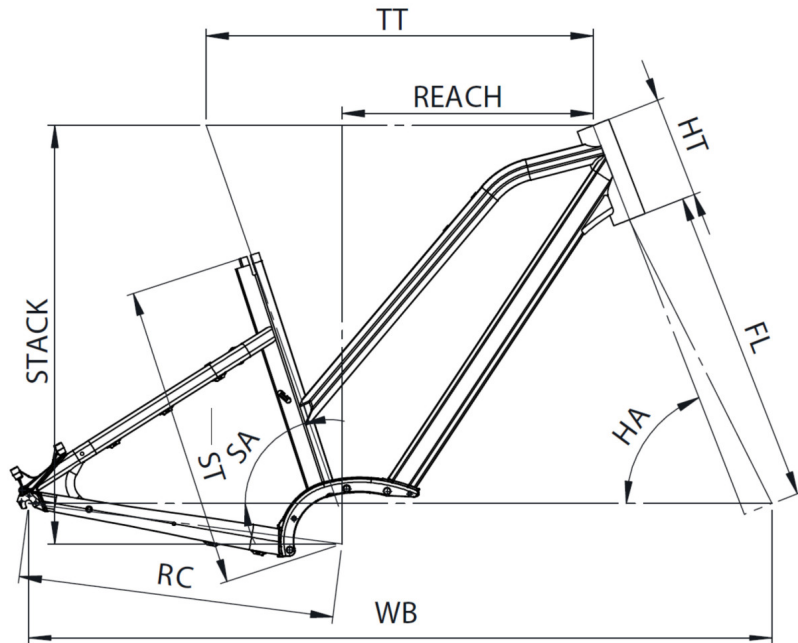

SAMEDI 28.1 OPEN

CADRE

Samedi 28 Open, aluminium 6061 T4-T6, tubes extrudés à épaisseur variable, douille de direction 1"1/8

COLLIER DE SELLE

Moustache, aluminium, 31.8mm

JEU DE DIRECTION

FSA, No 10P

FOURCHE

POIDS

22.8kg

TAILLES

S (1,49 - 1,61m) ; M (1,59 - 1,76m) ; L (1,74 - 1,90m)

COULEUR

Noir mat

*CONDITIONS

Distance maximum, calculée pour une personne de 70kg dans des conditions d'utilisations idéales. Calculez votre autonomie .

GARANTIE

5 ans cadre et fourche Moustache Bikes - 2 ans moteur, batterie

Scannez pour retrouver ce vélo en ligne

{MOUSTACHE

SAMEDI 28.1 OPEN

TAILLE - ST	mm	390 (S)	450 (M)	510 (L)
Taille utilisateur (à titre indicatif)	m	1,49 - 1,61	1,59 - 1,76	1,74 - 1,90
Tube supérieur (mesure horizontale) - TT	mm	550	575	600
Bases - RC	mm	470	470	470
Douille de direction - HT	mm	140	150	160
Empattement - WB	mm	1088	1105	1124
Longueur de fourche - FL	mm	467	467	467
Hauteur boîtier - BB	mm	60	60	60
Angle de selle - SA	°	72,3	72	72
Angle de direction - HA	°	68,3	68,7	69,3
Reach	mm	355	373	394
Stack	mm	611	622	634