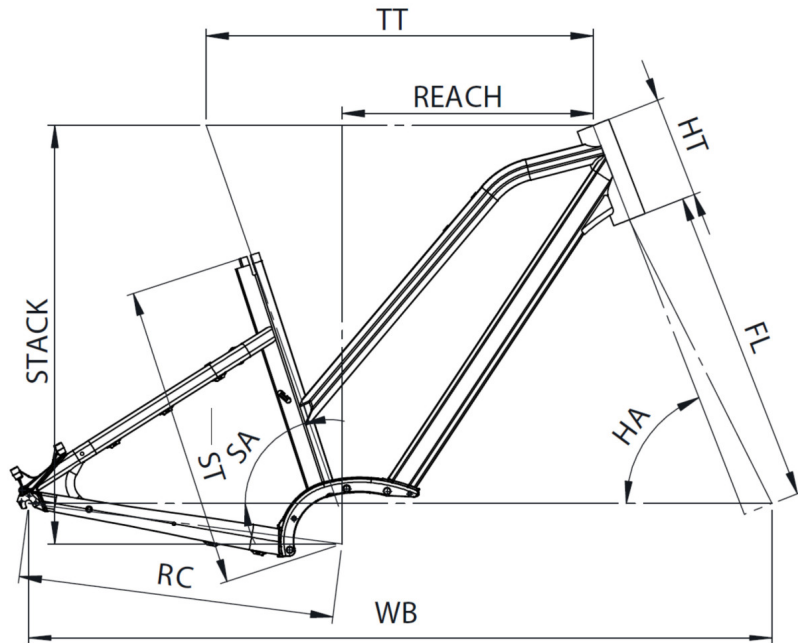

COLORE

Nero, opaco

PESO TOTALE AUTORIZZATO

135 kg

PESO

22.8 kg

Trova questa bici online

MOUSTACHE
BIKES

SAMEDI 28.1 OPEN

TAILLE - ST	mm	390 (S)	450 (M)	510 (L)
Taille utilisateur (à titre indicatif)	m	1,49 - 1,61	1,59 - 1,76	1,74 - 1,90
Tube supérieur (mesure horizontale) - TT	mm	550	575	600
Bases - RC	mm	470	470	470
Douille de direction - HT	mm	140	150	160
Empattement - WB	mm	1088	1105	1124
Longueur de fourche - FL	mm	467	467	467
Hauteur boîtier - BB	mm	60	60	60
Angle de selle - SA	°	72,3	72	72
Angle de direction - HA	°	68,3	68,7	69,3
Reach	mm	355	373	394
Stack	mm	611	622	634