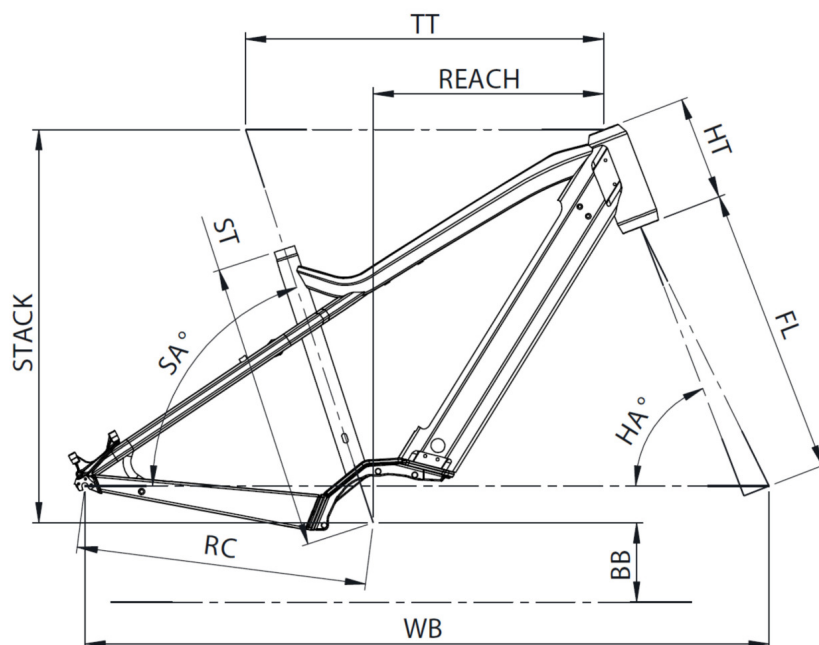

## SIZES

S (1,55 - 1,70m) M (1,68 - 1,83m) L (1,80 - 1,95m) XL (1,90 - 2,05m)

## WEIGHT

25,9 kg

## PTAC

135 kg

Scan to find this bike online

**MOUSTACHE**  
BIKES

# SAMEDI 28.3

TAILLE - ST	mm	420 (S)	470 (M)	530 (L)	580 (XL)
Taille utilisateur (à titre indicatif)	m	1,55 - 1,70	1,68 - 1,83	1,80 - 1,95	1,90 - 2,05
Tube supérieur (mesure horizontale) - TT	mm	560	585	610	635
Bases - RC	mm	475	475	475	475
Douille de direction - HT	mm	170	170	170	190
Empattement - WB	mm	1106	1121	1147	1173
Longueur de fourche - FL	mm	477	477	477	477
Hauteur boîtier - BB	mm	305	305	305	305
Angle de selle - SA	°	71,5	71,5	71,5	71,5
Angle de direction - HA	°	67,7	68,5	68,5	68,5
Reach	mm	347	371	396	415
Stack	mm	644	644	644	664