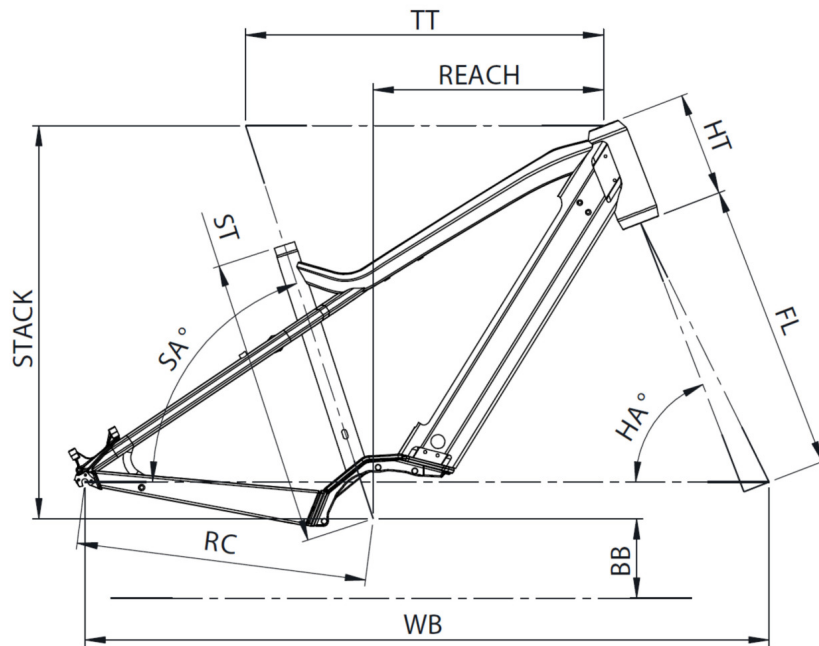

Scan to find this bike online

{MOUSTACHE

SAMEDI 28.3

TAILLE - ST	mm	420 (S)	470 (M)	530 (L)	580 (XL)
Taille utilisateur (à titre indicatif)	m	1,55 - 1,70	1,68 - 1,83	1,80 - 1,95	1,90 - 2,05
Tube supérieur (mesure horizontale) - TT	mm	560	585	610	635
Bases - RC	mm	475	475	475	475
Douille de direction - HT	mm	170	170	170	190
Empattement - WB	mm	1106	1121	1147	1173
Longueur de fourche - FL	mm	477	477	477	477
Hauteur boîtier - BB	mm	305	305	305	305
Angle de selle - SA	°	71,5	71,5	71,5	71,5
Angle de direction - HA	°	67,7	68,5	68,5	68,5
Reach	mm	347	371	396	415
Stack	mm	644	644	644	664