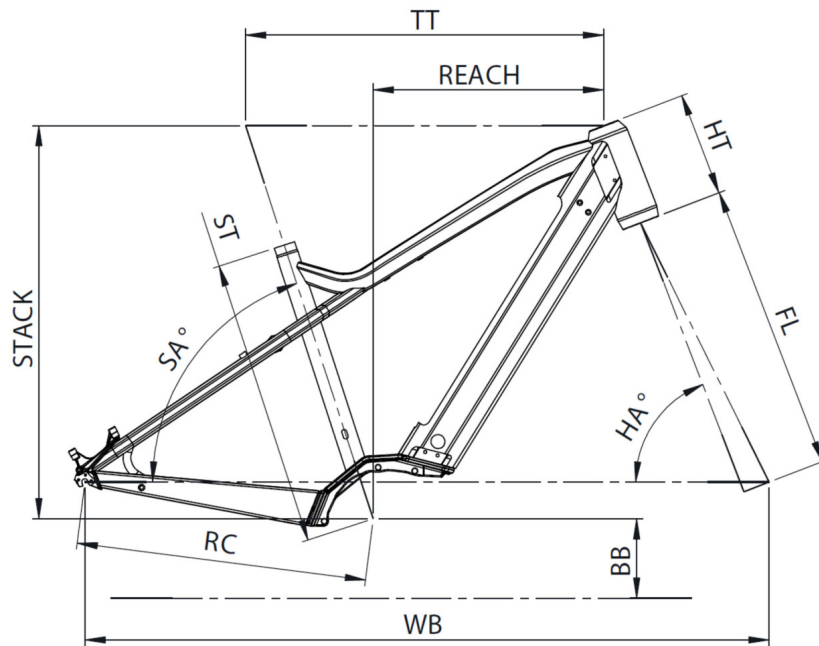

# SAMEDI 28.3

TAILLE - ST	mm	420 (S)	470 (M)	530 (L)	580 (XL)
Taille utilisateur (à titre indicatif)	m	1,55 - 1,70	1,68 - 1,83	1,80 - 1,95	1,90 - 2,05
Tube supérieur (mesure horizontale) - TT	mm	560	585	610	635
Bases - RC	mm	475	475	475	475
Douille de direction - HT	mm	170	170	170	190
Empattement - WB	mm	1106	1121	1147	1173
Longueur de fourche - FL	mm	477	477	477	477
Hauteur boîtier - BB	mm	305	305	305	305
Angle de selle - SA	°	71,5	71,5	71,5	71,5
Angle de direction - HA	°	67,7	68,5	68,5	68,5
Reach	mm	347	371	396	415
Stack	mm	644	644	644	664