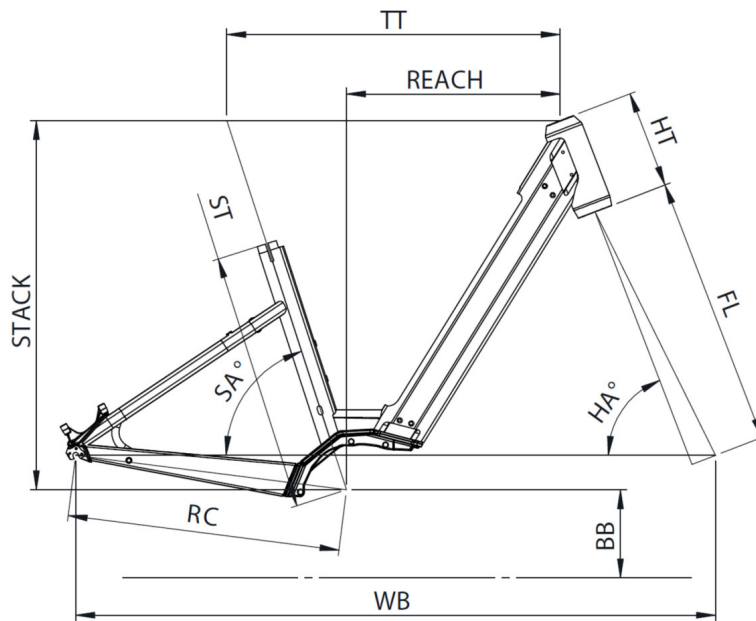

## POIDS

25,6 kg

## PTAC

135 kg

Scannez pour retrouver ce vélo en ligne

**MOUSTACHE**  
BIKES

# SAMEDI 28.3 OPEN

TAILLE - ST	mm	390 (S)	450 (M)	510 (L)
Taille utilisateur (à titre indicatif)	m	1,49 - 1,61	1,59 - 1,76	1,74 - 1,90
Tube supérieur (mesure horizontale) - TT	mm	555	580	605
Bases - RC	mm	475	475	475
Douille de direction - HT	mm	170	170	170
Empattement - WB	mm	1101	1115	1124
Longueur de fourche - FL	mm	477	477	477
Hauteur boîtier - BB	mm	305	305	305
Angle de selle - SA	°	71,5	71,5	71,5
Angle de direction - HA	°	67,7	68,5	68,5
Reach	mm	342	366	390
Stack	mm	644	644	644