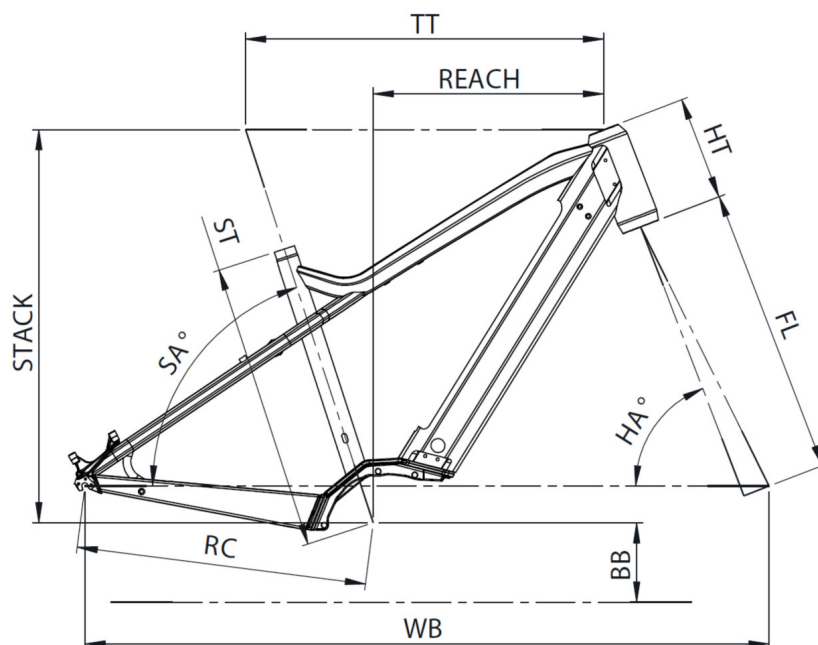

TAMAÑOS

Small (1,55 - 1,70), Medium (1,68 - 1,83), Large (1,80 - 1,95), X-Large (1,90 - 2,05)

COLOR

Rojo metálico, brillante

PESO TOTAL AUTORIZADO

135 kg

PESO

26.0 kg

Escanea para ver ésta bici online

MOUSTACHE
BIKES

SAMEDI 28.5

TAILLE - ST	mm	420 (S)	470 (M)	530 (L)	580 (XL)
Taille utilisateur (à titre indicatif)	m	1,55 - 1,70	1,68 - 1,83	1,80 - 1,95	1,90 - 2,05
Tube supérieur (mesure horizontale) - TT	mm	560	585	610	635
Bases - RC	mm	475	475	475	475
Douille de direction - HT	mm	170	170	170	190
Empattement - WB	mm	1106	1121	1147	1173
Longueur de fourche - FL	mm	477	477	477	477
Hauteur boîtier - BB	mm	305	305	305	305
Angle de selle - SA	°	71,5	71,5	71,5	71,5
Angle de direction - HA	°	67,7	68,5	68,5	68,5
Reach	mm	347	371	396	415
Stack	mm	644	644	644	664