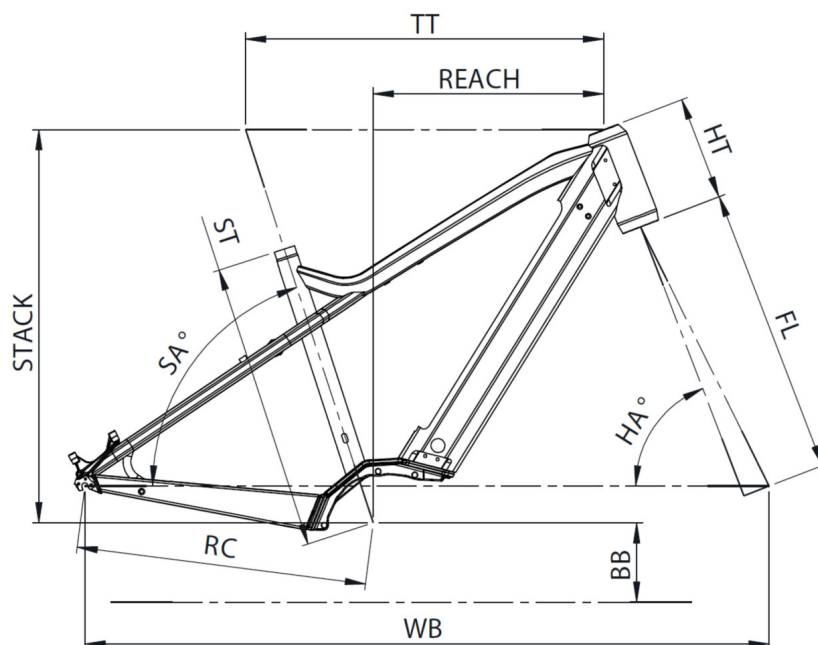

COLORE

Rosso metallizzato, lucido

PESO TOTALE AUTORIZZATO

135 kg

PESO

26.0 kg

Trova questa bici online

MOUSTACHE
BIKES

SAMEDI 28.5

TAILLE - ST	mm	420 (S)	470 (M)	530 (L)	580 (XL)
Taille utilisateur (à titre indicatif)	m	1,55 - 1,70	1,68 - 1,83	1,80 - 1,95	1,90 - 2,05
Tube supérieur (mesure horizontale) - TT	mm	560	585	610	635
Bases - RC	mm	475	475	475	475
Douille de direction - HT	mm	170	170	170	190
Empattement - WB	mm	1106	1121	1147	1173
Longueur de fourche - FL	mm	477	477	477	477
Hauteur boîtier - BB	mm	305	305	305	305
Angle de selle - SA	°	71,5	71,5	71,5	71,5
Angle de direction - HA	°	67,7	68,5	68,5	68,5
Reach	mm	347	371	396	415
Stack	mm	644	644	644	664