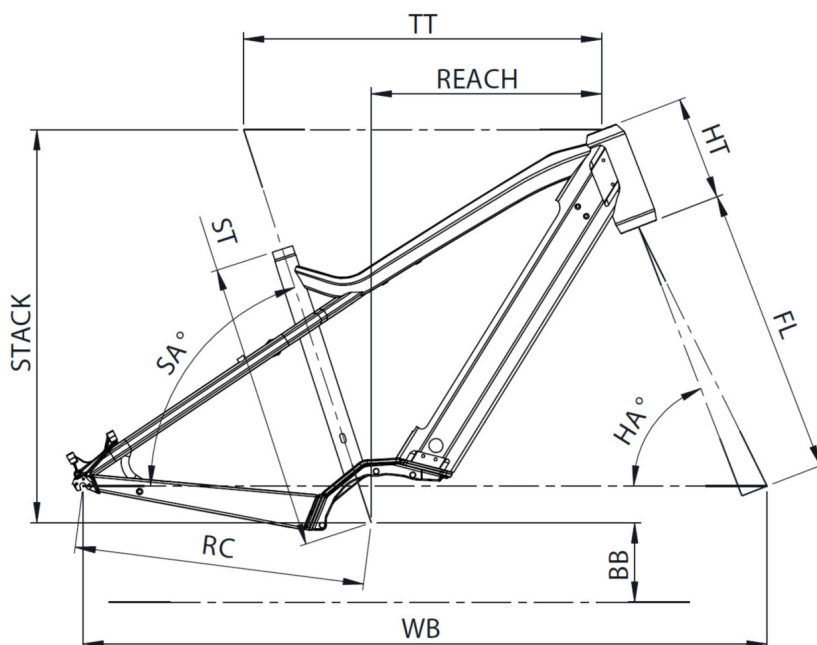

# SAMEDI 28.7

TAILLE - ST	mm	420 (S)	470 (M)	530 (L)	580 (XL)
Taille utilisateur (à titre indicatif)	m	1,55 - 1,70	1,68 - 1,83	1,80 - 1,95	1,90 - 2,05
Tube supérieur (mesure horizontale) - TT	mm	560	585	610	635
Bases - RC	mm	475	475	475	475
Douille de direction - HT	mm	170	170	170	190
Empattement - WB	mm	1106	1121	1147	1173
Longueur de fourche - FL	mm	477	477	477	477
Hauteur boîtier - BB	mm	305	305	305	305
Angle de selle - SA	°	71,5	71,5	71,5	71,5
Angle de direction - HA	°	67,7	68,5	68,5	68,5
Reach	mm	347	371	396	415
Stack	mm	644	644	644	664