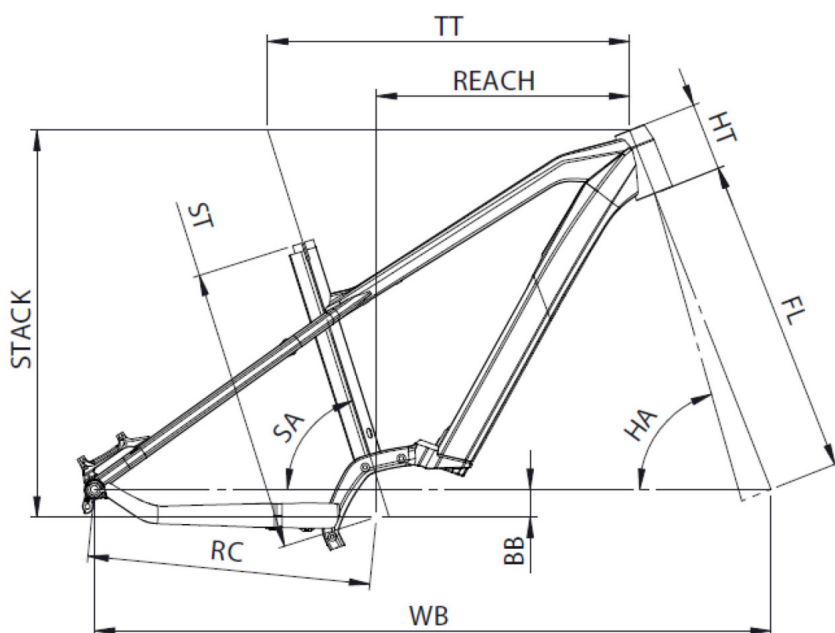

SAMEDI 26 FAT 4

SIZE - ST	mm	400 (S)	440 (M)	490 (L)
User (estimated fitting size)	mm	1,50 - 1,68 m	1,65 - 1,83 m	1,81 - 1,95 m
Top tube (horizontal measure) - TT	mm	575	600	625
Chainstay - RC	mm	483	483	483
Head Tube - HT	mm	120	130	140
Wheel base - WB	mm	1151	1171	1197
Bottom bracket - BB	mm	325	325	325
Seat tube angle - SA	°	73	72,5	72,5
Head angle - HA	°	68	68	68
Reach	mm	386	402	424
Stack	mm	619	628	637