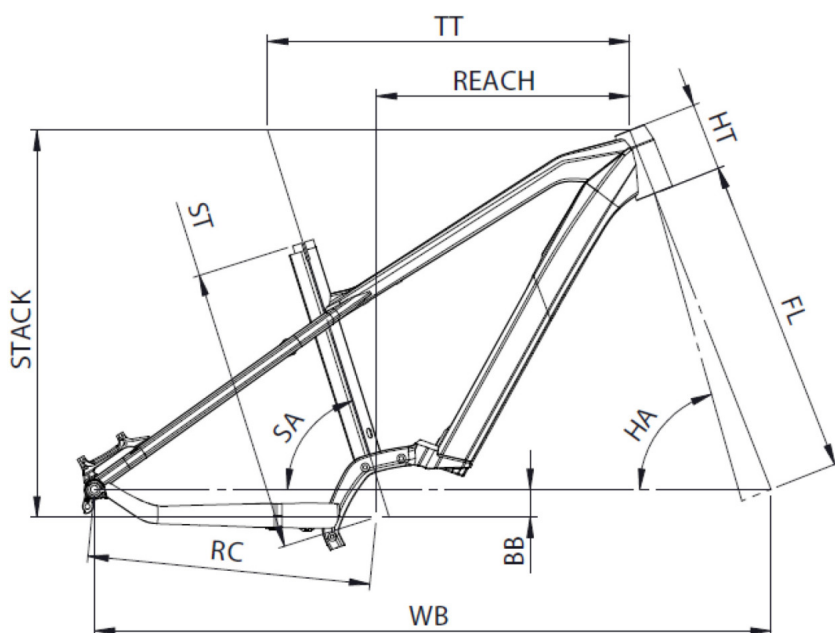

SAMEDI 26 FAT 4

SIZE - ST	mm	400 (S)	440 (M)	490 (L)
User (estimated fitting size)	mm	1,50 - 1,68 m	1,65 - 1,83 m	1,81 - 1,95 m
Top tube (horizontal measure) - TT	mm	575	600	625
Chainstay - RC	mm	483	483	483
Head Tube - HT	mm	120	130	140
Wheel base - WB	mm	1151	1171	1197
Bottom bracket - BB	mm	325	325	325
Seat tube angle - SA	°	73	72,5	72,5
Head angle - HA	°	68	68	68
Reach	mm	386	402	424
Stack	mm	619	628	637

Scannez pour retrouver ce vélo en ligne