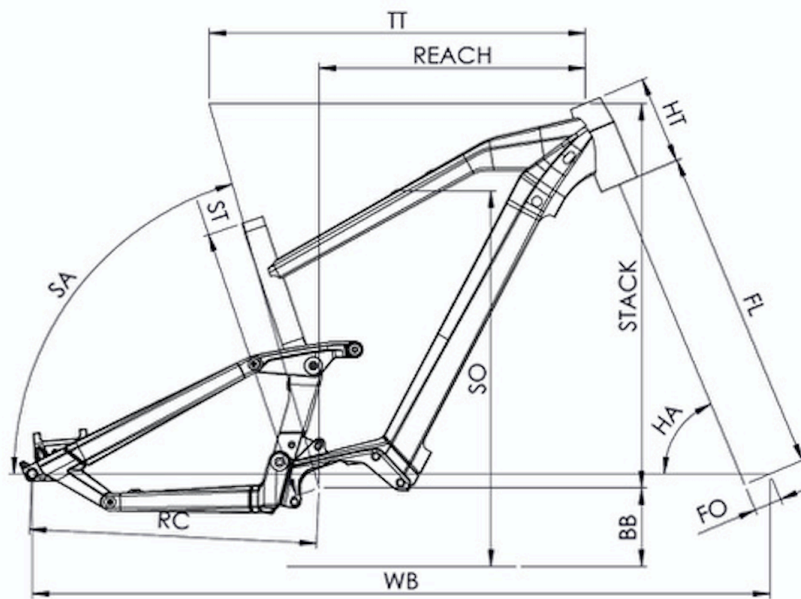

GEWICHT

30kg

RAHMENGRÖSSEN

S (1,54 - 1,69m) M (1,66 - 1,81m) L (1,78 - 1,93m) XL (1,90 - 2,05m)

FARBE

Schwarz glänzend

BEDINGUNGEN

maximale Entfernung, berechnet für einen 70-kg-Fahrer unter idealen Bedingungen. Berechnen Sie Ihre E-Bike-Reichweite .

{MOUSTACHE

FRIDAY 27 FS SPEED DUAL

TAILLE - ST	mm	390 (S)	440 (M)	490 (L)	540 (XL)
Taille utilisateur (à titre indicatif)	m	1,54 - 1,69	1,66 - 1,81	1,78 - 1,93	1,90 - 2,05
Tube supérieur (mesure horizontale) - TT	mm	570	600	625	650
Bases - RC	mm	458	458	458	458
Douille de direction - HT	mm	140	140	150	160
Empattement - WB	mm	1145	1170	1200	1225
Longueur de fourche - FL	mm	501	501	501	501
Hauteur boîtier - BB	mm	328	328	328	328
Angle de selle - SA	°	74,5	74,5	74,5	74,5
Angle de direction - HA	°	68	68	68	68
Reach	mm	400	431	453	475
Stack	mm	607	610	616	626