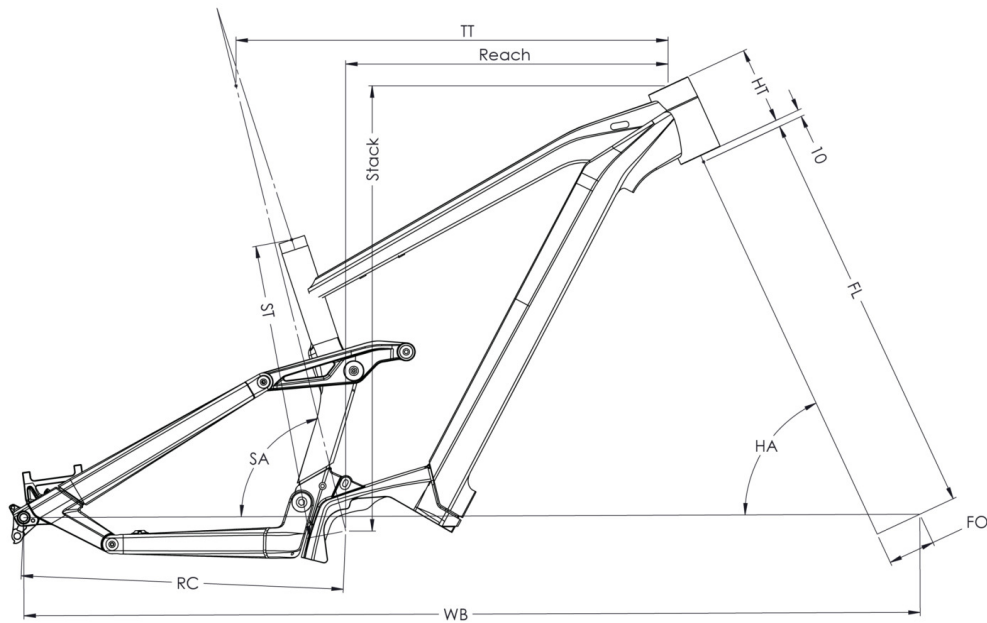

KLEUR

Zwart/metallic zilver, mat

TOTAL WEIGHT AUTHORIZED

140 kg

GEWICHT

25 kg

Scan om deze fiets online terug te vinden

MOUSTACHE
BIKES

SAMEDI 29 TRAIL 5

NEW

TAILLE - ST	Unités	390 (S)	420 (M)	450 (L)	480 (XL)
Taille utilisateur (à titre indicatif)	m	1,56 - 1,72	1,69 - 1,85	1,82 - 1,98	1,95 - 2,11
Tube supérieur (mesure horizontale) - TT	mm	588	618	643	668
Bases - RC	mm	462	462	462	462
Douille de direction - HT	mm	100	110	130	140
Empattement - WB	mm	1218	1250	1279	1306
Hauteur boîtier - BB	mm	345	345	345	345
Longueur de fourche - FL	mm	560	560	560	560
Offset de fourche - FO	mm	44	44	44	44
Angle de tube de selle - STa	°	76,6	76,6	76,6	76,6
Angle de douille de direction - HTa	°	65,6	65,6	65,6	65,6
Reach	mm	441	468	489	512
Stack	mm	623	632	650	659
Enjambement - SO	mm	858	866	868	876
Hauteur de roue - WH	mm	750	750	750	750