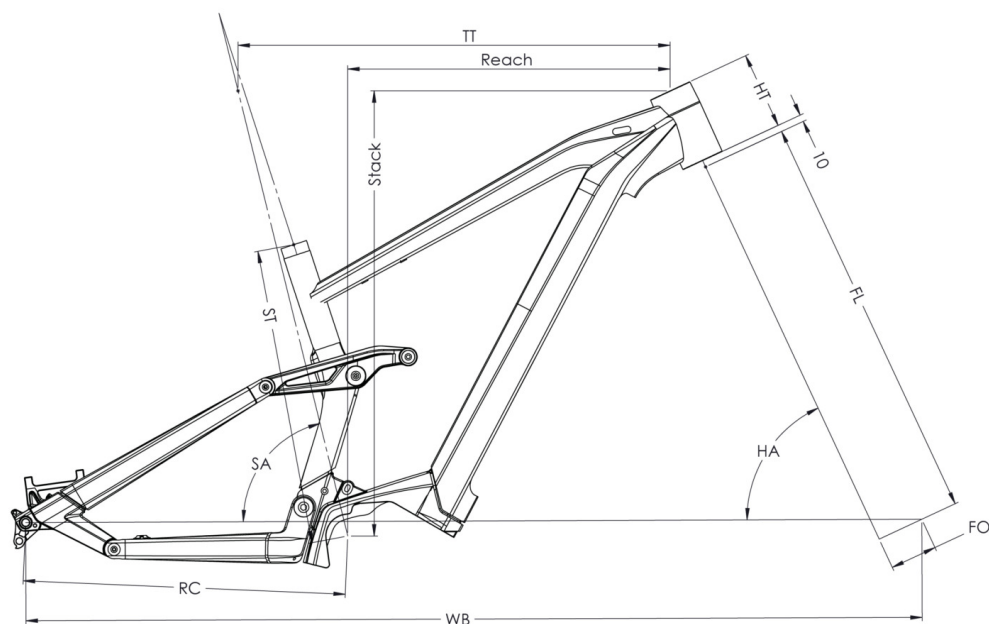

GEWICHT

23.8kg

GRÖSSEN

S (1,56 - 1,72m) M (1,69 - 1,85m) L (1,82 - 1,98m) XL (1,95 - 2,11m)

FARBE

Black / Metallic red glossy

BEDINGUNGEN

maximale Entfernung, berechnet für einen 70-kg-Fahrer unter idealen Bedingungen. Berechnen Sie Ihre E-Bike-Reichweite .

TAILLE - ST	Unités	390 (S)	420 (M)	450 (L)	480 (XL)
Taille utilisateur (à titre indicatif)	m	1,56 - 1,72	1,69 - 1,85	1,82 - 1,98	1,95 - 2,11
Tube supérieur (mesure horizontale) - TT	mm	588	618	643	668
Bases - RC	mm	462	462	462	462
Douille de direction - HT	mm	100	110	130	140
Empattement - WB	mm	1218	1250	1279	1306
Hauteur boîtier - BB	mm	345	345	345	345
Longueur de fourche - FL	mm	560	560	560	560
Offset de fourche - FO	mm	44	44	44	44
Angle de tube de selle - STa	°	76,6	76,6	76,6	76,6
Angle de douille de direction - HTa	°	65,6	65,6	65,6	65,6
Reach	mm	441	468	489	512
Stack	mm	623	632	650	659
Enjambement - SO	mm	858	866	868	876
Hauteur de roue - WH	mm	750	750	750	750