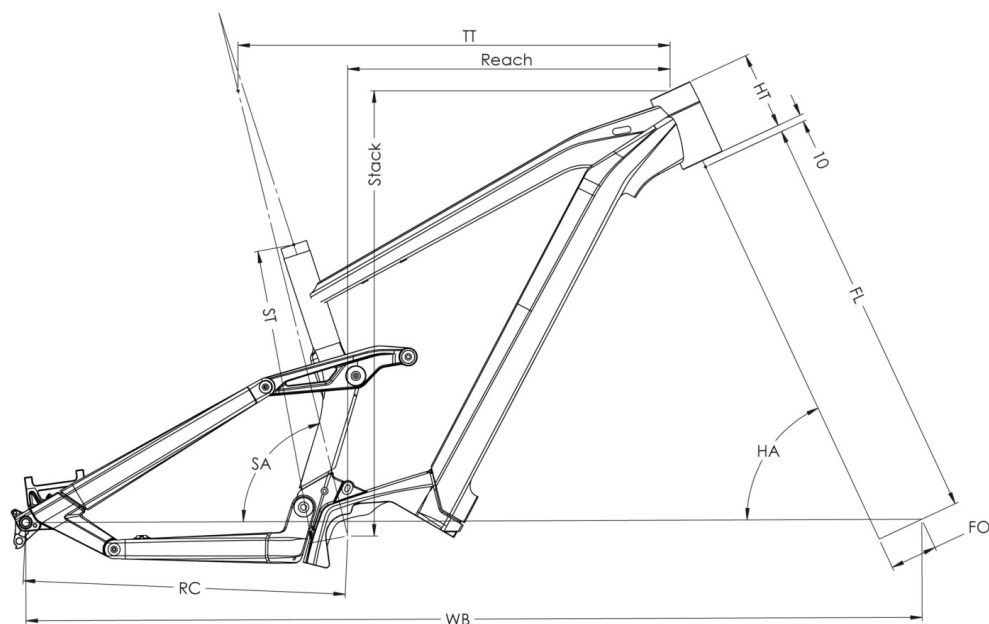

POIDS

23.8kg

TAILLES

S (1,56 - 1,72m) M (1,69 - 1,85m) L (1,82 - 1,98m) XL (1,95 - 2,11m)

COULEUR

Noir / Rouge métal brillant

*CONDITIONS

Distance maximum, calculée pour une personne de 70kg dans des conditions d'utilisations idéales. Calculez votre autonomie .

GARANTIE

5 ans cadre et fourche Moustache Bikes - 2 ans moteur, batterie

COMMANDE

Bosch, LED remote Bluetooth

Scannez pour retrouver ce vélo en ligne

{MOUSTACHE

SAMEDI 29 TRAIL 7

TAILLE - ST	Unités	390 (S)	420 (M)	450 (L)	480 (XL)
Taille utilisateur (à titre indicatif)	m	1,56 - 1,72	1,69 - 1,85	1,82 - 1,98	1,95 - 2,11
Tube supérieur (mesure horizontale) - TT	mm	588	618	643	668
Bases - RC	mm	462	462	462	462
Douille de direction - HT	mm	100	110	130	140
Empattement - WB	mm	1218	1250	1279	1306
Hauteur boîtier - BB	mm	345	345	345	345
Longueur de fourche - FL	mm	560	560	560	560
Offset de fourche - FO	mm	44	44	44	44
Angle de tube de selle - STa	°	76,6	76,6	76,6	76,6
Angle de douille de direction - HTa	°	65,6	65,6	65,6	65,6
Reach	mm	441	468	489	512
Stack	mm	623	632	650	659
Enjambement - SO	mm	858	866	868	876
Hauteur de roue - WH	mm	750	750	750	750