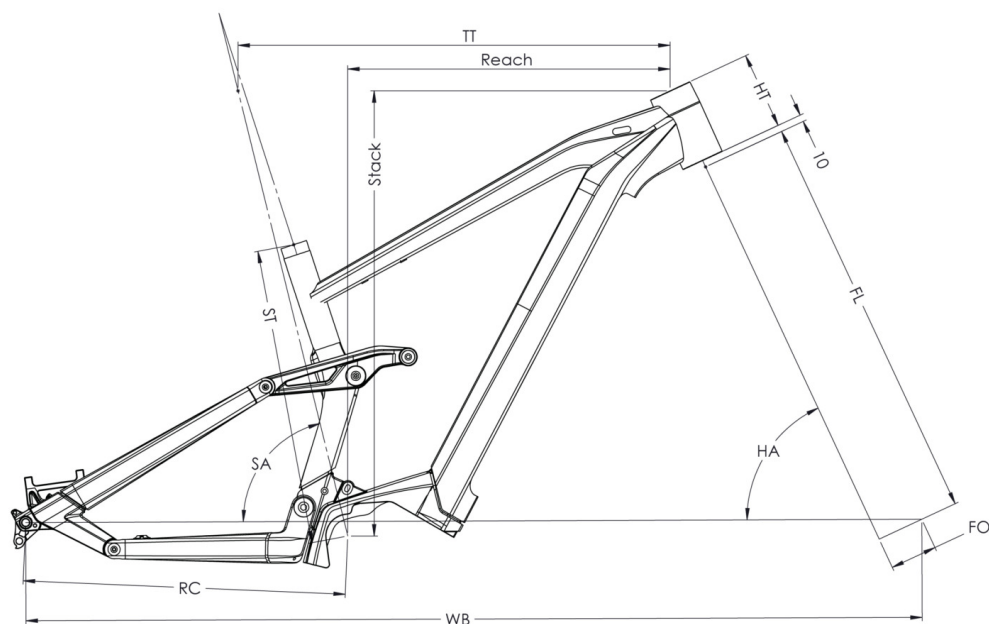

GRÖSSEN

S (1,56 - 1,72m) M (1,69 - 1,85m) L (1,82 - 1,98m) XL (1,95 - 2,11m)

FARBE

Black / Metallic Gold mat

BEDINGUNGEN

maximale Entfernung, berechnet für einen 70-kg-Fahrer unter idealen Bedingungen. Berechnen Sie Ihre E-Bike-Reichweite .

Scannen, um dieses Fahrrad online zu finden

MOUSTACHE

SAMEDI 29 TRAIL 11

TAILLE - ST	Unités	390 (S)	420 (M)	450 (L)	480 (XL)
Taille utilisateur (à titre indicatif)	m	1,56 - 1,72	1,69 - 1,85	1,82 - 1,98	1,95 - 2,11
Tube supérieur (mesure horizontale) - TT	mm	588	618	643	668
Bases - RC	mm	462	462	462	462
Douille de direction - HT	mm	100	110	130	140
Empattement - WB	mm	1218	1250	1279	1306
Hauteur boîtier - BB	mm	345	345	345	345
Longueur de fourche - FL	mm	560	560	560	560
Offset de fourche - FO	mm	44	44	44	44
Angle de tube de selle - STa	°	76,6	76,6	76,6	76,6
Angle de douille de direction - HTa	°	65,6	65,6	65,6	65,6
Reach	mm	441	468	489	512
Stack	mm	623	632	650	659
Enjambement - SO	mm	858	866	868	876
Hauteur de roue - WH	mm	750	750	750	750