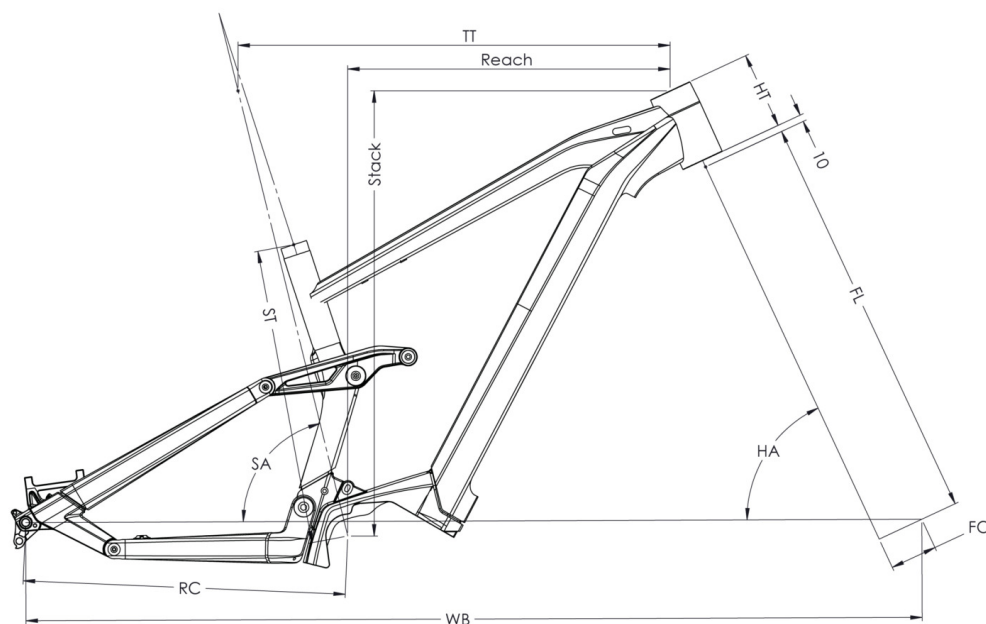

TAMAÑOS

S, M, L, XL

COLOR

Negro/oro metálico, Mate

PESO TOTAL AUTORIZADO

140 kg

PESO

23,6 kg

Escanea para ver ésta bici online

MOUSTACHE
BIKES

SAMEDI 29 TRAIL 11

NEW

TAILLE - ST	Unités	390 (S)	420 (M)	450 (L)	480 (XL)
Taille utilisateur (à titre indicatif)	m	1,56 - 1,72	1,69 - 1,85	1,82 - 1,98	1,95 - 2,11
Tube supérieur (mesure horizontale) - TT	mm	588	618	643	668
Bases - RC	mm	462	462	462	462
Douille de direction - HT	mm	100	110	130	140
Empattement - WB	mm	1218	1250	1279	1306
Hauteur boîtier - BB	mm	345	345	345	345
Longueur de fourche - FL	mm	560	560	560	560
Offset de fourche - FO	mm	44	44	44	44
Angle de tube de selle - STa	°	76,6	76,6	76,6	76,6
Angle de douille de direction - HTa	°	65,6	65,6	65,6	65,6
Reach	mm	441	468	489	512
Stack	mm	623	632	650	659
Enjambement - SO	mm	858	866	868	876
Hauteur de roue - WH	mm	750	750	750	750