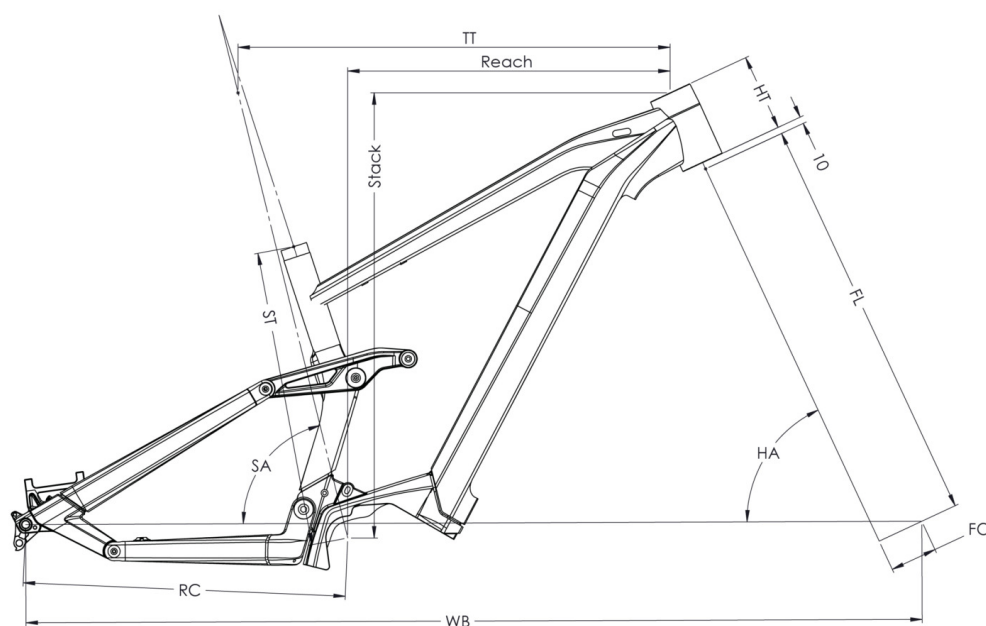

TAILLE - ST	Unités	390 (S)	420 (M)	450 (L)	480 (XL)
Taille utilisateur (à titre indicatif)	m	1,56 - 1,72	1,69 - 1,85	1,82 - 1,98	1,95 - 2,11
Tube supérieur (mesure horizontale) - TT	mm	588	618	643	668
Bases - RC	mm	462	462	462	462
Douille de direction - HT	mm	100	110	130	140
Empattement - WB	mm	1218	1250	1279	1306
Hauteur boîtier - BB	mm	345	345	345	345
Longueur de fourche - FL	mm	560	560	560	560
Offset de fourche - FO	mm	44	44	44	44
Angle de tube de selle - STa	°	76,6	76,6	76,6	76,6
Angle de douille de direction - HTa	°	65,6	65,6	65,6	65,6
Reach	mm	441	468	489	512
Stack	mm	623	632	650	659
Enjambement - SO	mm	858	866	868	876
Hauteur de roue - WH	mm	750	750	750	750