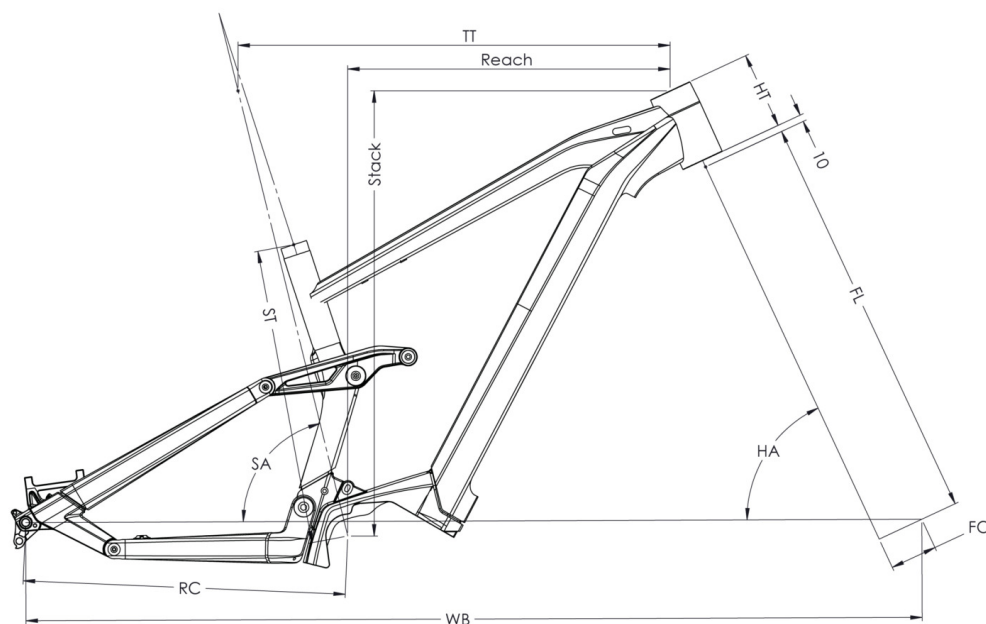

TOTAL WEIGHT AUTHORIZED

140 kg

GEWICHT

23,6 kg

Scan om deze fiets online terug te vinden

MOUSTACHE
BIKES

SAMEDI 29 TRAIL 11

NEW

TAILLE - ST	Unités	390 (S)	420 (M)	450 (L)	480 (XL)
Taille utilisateur (à titre indicatif)	m	1,56 - 1,72	1,69 - 1,85	1,82 - 1,98	1,95 - 2,11
Tube supérieur (mesure horizontale) - TT	mm	588	618	643	668
Bases - RC	mm	462	462	462	462
Douille de direction - HT	mm	100	110	130	140
Empattement - WB	mm	1218	1250	1279	1306
Hauteur boîtier - BB	mm	345	345	345	345
Longueur de fourche - FL	mm	560	560	560	560
Offset de fourche - FO	mm	44	44	44	44
Angle de tube de selle - STa	°	76,6	76,6	76,6	76,6
Angle de douille de direction - HTa	°	65,6	65,6	65,6	65,6
Reach	mm	441	468	489	512
Stack	mm	623	632	650	659
Enjambement - SO	mm	858	866	868	876
Hauteur de roue - WH	mm	750	750	750	750