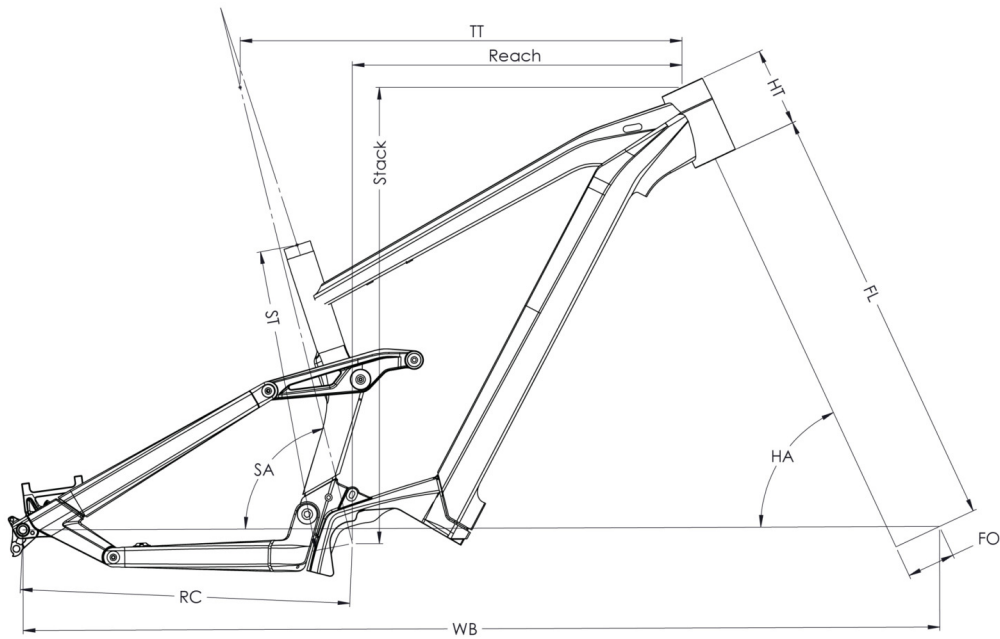

POIDS

25kg

TAILLES

S (1,56 - 1,72m) M (1,69 - 1,85m) L (1,82 - 1,98m) XL (1,95 - 2,11m)

COULEUR

Noir / Cool grey brillant

*CONDITIONS

Distance maximum, calculée pour une personne de 70kg dans des conditions d'utilisations idéales. Calculez votre autonomie .

GARANTIE

5 ans cadre et fourche Moustache Bikes - 2 ans moteur, batterie

COMMANDE

Bosch, LED remote Bluetooth

Scannez pour retrouver ce vélo en ligne

{MOUSTACHE

SAMEDI 29 GAME 5

TAILLE - ST	Unités	390 (S)	420 (M)	450 (L)	480 (XL)
Taille utilisateur (à titre indicatif)	m	1,56 - 1,72	1,69 - 1,85	1,82 - 1,98	1,95 - 2,11
Tube supérieur (mesure horizontale) - TT	mm	590	620	645	670
Bases - RC	mm	462	462	462	462
Douille de direction - HT	mm	100	110	130	140
Empattement - WB	mm	1225	1257	1286	1313
Hauteur boîtier - BB	mm	350	350	350	350
Longueur de fourche - FL	mm	583,7	583,7	583,7	583,7
Offset de fourche - FO	mm	44	44	44	44
Angle de tube de selle - STa	°	76	76	76	76
Angle de douille de direction - HTa	°	65	65	65	65
Reach	mm	433	461	481	504
Stack	mm	628	638	655	664
Enjambement - SO	mm	836	845	863	873
Hauteur de roue - WH	mm	750	750	750	750