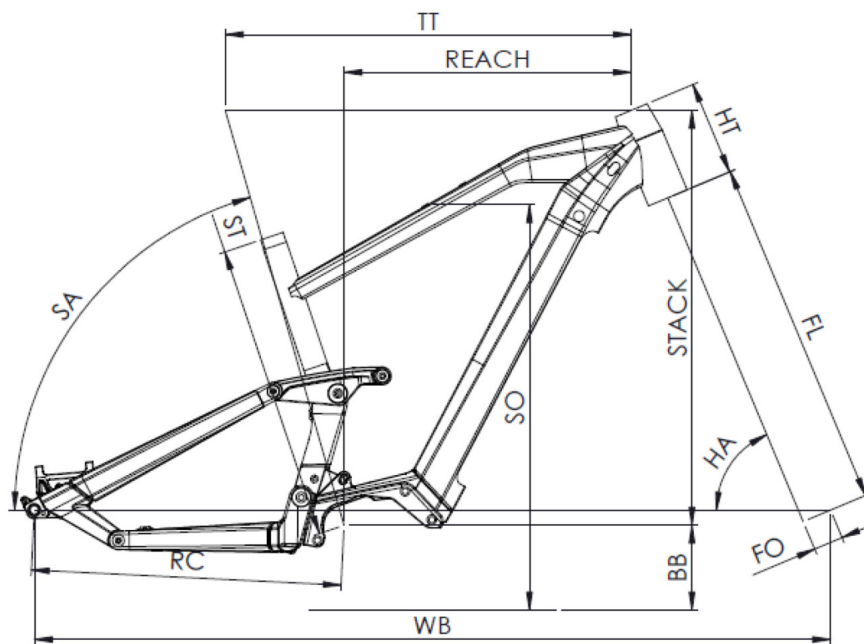

PTAC

150 kg

Scan om deze fiets online terug te vinden

MOUSTACHE
BIKES

PETIT WEEKEND FS EQ

TAILLE - ST	mm	390 (S)	440 (M)	490 (L)	540 (XL)
Taille utilisateur (à titre indicatif)	m	1,54 - 1,69	1,66 - 1,81	1,78 - 1,93	1,90 - 2,05
Tube supérieur (mesure horizontale) - TT	mm	570	600	625	650
Bases - RC	mm	458	458	458	458
Douille de direction - HT	mm	140	140	150	160
Empattement - WB	mm	1163	1190	1215	1242
Longueur de fourche - FL	mm	549	549	549	549
Hauteur boîtier - BB	mm	347	347	347	346
Angle de selle - SA	°	72,5	72,5	72,5	72,5
Angle de direction - HA	°	66	66	66	66
Reach	mm	380	410	431	455
Stack	mm	610	612	622	630
Hauteur enjambement (mm) - SO	mm	810	820	820	837