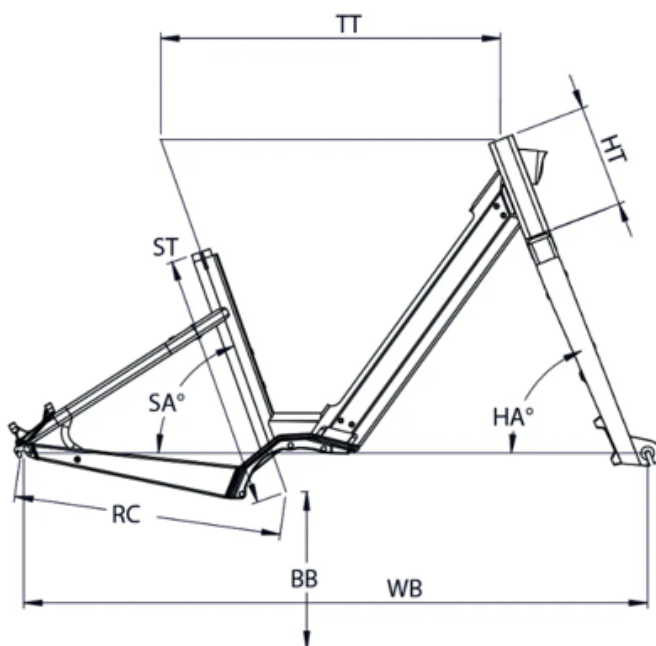

Scannez pour retrouver ce vélo en ligne

MOUSTACHE

LUNDI 27.3

ST - TAILLE / SIZE	mm	460
Taille utilisateur / User size	m	1,57 - 1,90
TT - Tube supérieur / Top tube	mm	615
RC - Bases / Rear center	mm	480
HT - Douille de direction / Headtube	mm	185
WB - Empattement / Wheelbase	mm	1129
BB - Hauteur de boîtier / BB height	mm	285
SA - Angle de selle / Seat angle	°	70,4
HA - Angle de direction / Head angle	°	69
SO - Enjambement / Standover	mm	427