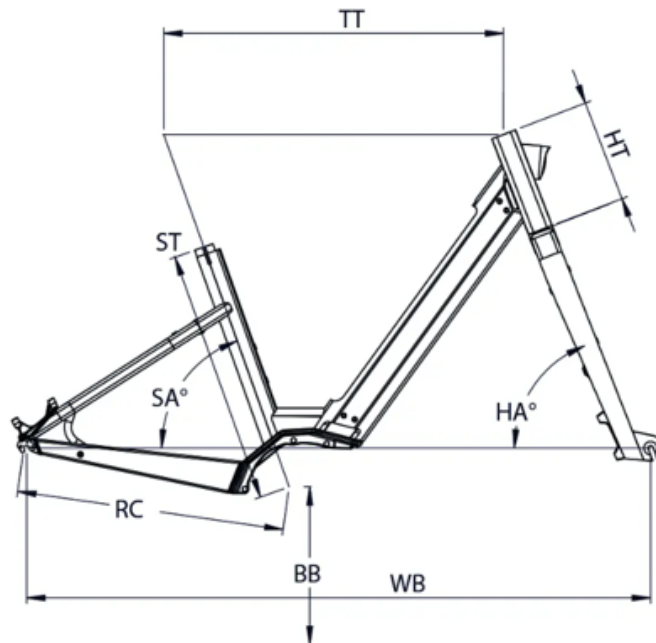

Scannez pour retrouver ce vélo en ligne

MOUSTACHE

LUNDI 27.3

ST - TAILLE / SIZE	mm	460
Taille utilisateur / User size	m	1,57 - 1,90
TT - Tube supérieur / Top tube	mm	615
RC - Bases / Rear center	mm	480
HT - Douille de direction / Headtube	mm	185
WB - Empattement / Wheelbase	mm	1129
BB - Hauteur de boîtier / BB height	mm	285
SA - Angle de selle / Seat angle	°	70,4
HA - Angle de direction / Head angle	°	69
SO - Enjambement / Standover	mm	427