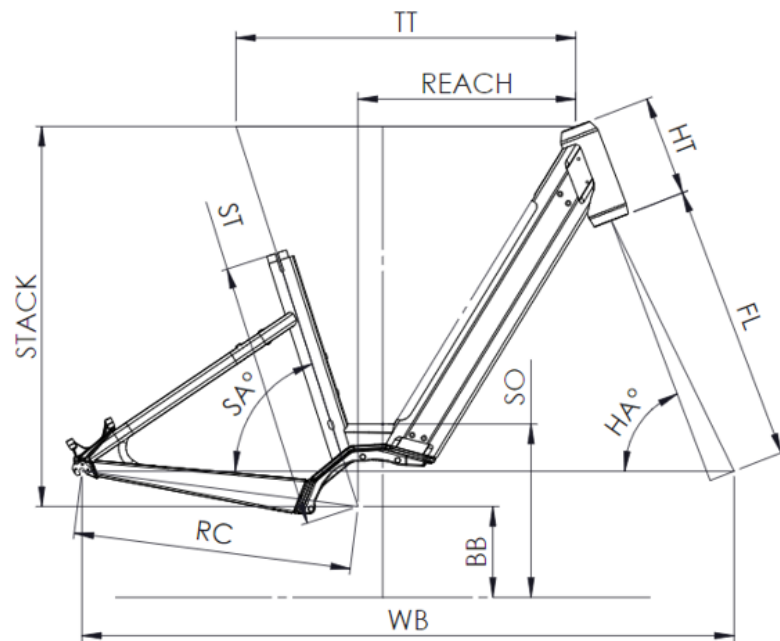

# SAMEDI 28.5 OPEN

ST - TAILLE / SIZE	mm	390 (S)	450 (M)	510 (L)
Taille utilisateur / User size	m	1,49 - 1,61	1,59 - 1,76	1,74 - 1,90
TT - Tube supérieur / Top tube	mm	555	580	605
RC - Bases / Rear center	mm	475	475	475
HT - Douille de direction / Headtube	mm	170	170	170
WB - Empattement / Wheelbase	mm	1101	1115	1124
FL - Longueur de fourche / Fork length	mm	477	477	477
BB - Hauteur de boîtier / BB height	mm	305	305	305
SA - Angle de selle / Seat angle	°	71,5	71,5	71,5
HA - Angle de direction / Head angle	°	67,7	68,5	68,5
Reach	mm	342	366	390
Stack	mm	644	644	644
SO - Enjambement / Standover	mm	443	443	443