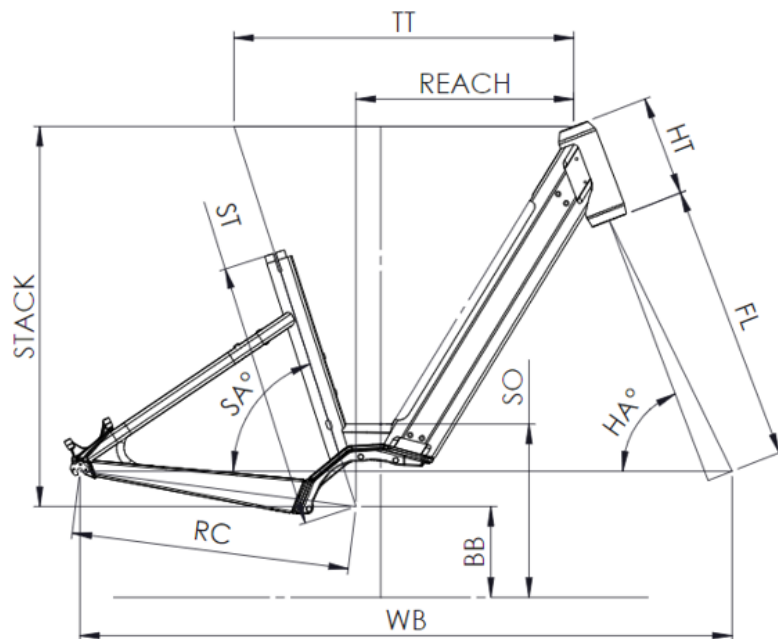

## TAILLES

S (1,49 - 1,61m) ; M (1,59 - 1,76m) ; L (1,74 - 1,90m)

# SAMEDI 28.5 OPEN

ST - TAILLE / SIZE	mm	390 (S)	450 (M)	510 (L)
Taille utilisateur / User size	m	1,49 - 1,61	1,59 - 1,76	1,74 - 1,90
TT - Tube supérieur / Top tube	mm	555	580	605
RC - Bases / Rear center	mm	475	475	475
HT - Douille de direction / Headtube	mm	170	170	170
WB - Empattement / Wheelbase	mm	1101	1115	1124
FL - Longueur de fourche / Fork length	mm	477	477	477
BB - Hauteur de boîtier / BB height	mm	305	305	305
SA - Angle de selle / Seat angle	°	71,5	71,5	71,5
HA - Angle de direction / Head angle	°	67,7	68,5	68,5
Reach	mm	342	366	390
Stack	mm	644	644	644
SO - Enjambement / Standover	mm	443	443	443