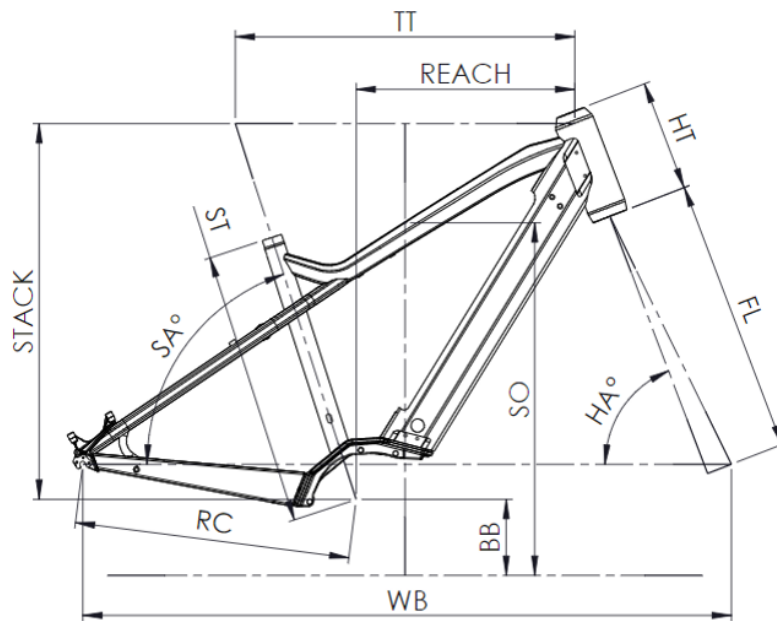

MOZZI POSTERIORI

Shimano, 32H, 9 x 135 mm, sgancio rapido

MANUBRIO

Moustache, ergonomico, alluminio, rialzato de 80 mm

MANOPOLE

Ergonomiche a doppia densità

SELLA

Selle Royal, Shadow+, gel

PESO

27.2kg

MISURE

S (1,55 - 1,70m) M (1,68 - 1,83m) L (1,80 - 1,95m) XL (1,90 - 2,05m)

COLORE

Metalic dark green mat

CONDIZIONI

Distanza massima, calcolato per un pilota di 70 kg in condizioni ideali. Stima dell'autonomia della batteria e-bike .

Bosch, LED remote Bluetooth

BOSCH CONNECT MODULE (BCM)

Bosch Connect Module (BCM)

Trova questa bici online

MOUSTACHE

SAMEDI 28.7

ST - TAILLE / SIZE	mm	420 (S)	470 (M)	530 (L)	580 (XL)
Taille utilisateur / User size	m	1,55 - 1,70	1,68 - 1,83	1,80 - 1,95	1,90 - 2,05
TT - Tube supérieur / Top tube	mm	560	585	610	635
RC - Bases / Rear center	mm	475	475	475	475
HT - Douille de direction / Headtube	mm	170	170	170	190
WB - Empattement / Wheelbase	mm	1106	1121	1147	1173
FL - Longueur de fourche / Fork length	mm	477	477	477	477
BB - Hauteur de boîtier / BB height	mm	305	305	305	305
SA - Angle de selle / Seat angle	°	71,5	71,5	71,5	71,5
HA - Angle de direction / Head angle	°	67,7	68,5	68,5	68,5
Reach	mm	347	371	396	415
Stack	mm	644	644	644	644
SO - Enjambement / Standover	mm	770	774	782	786