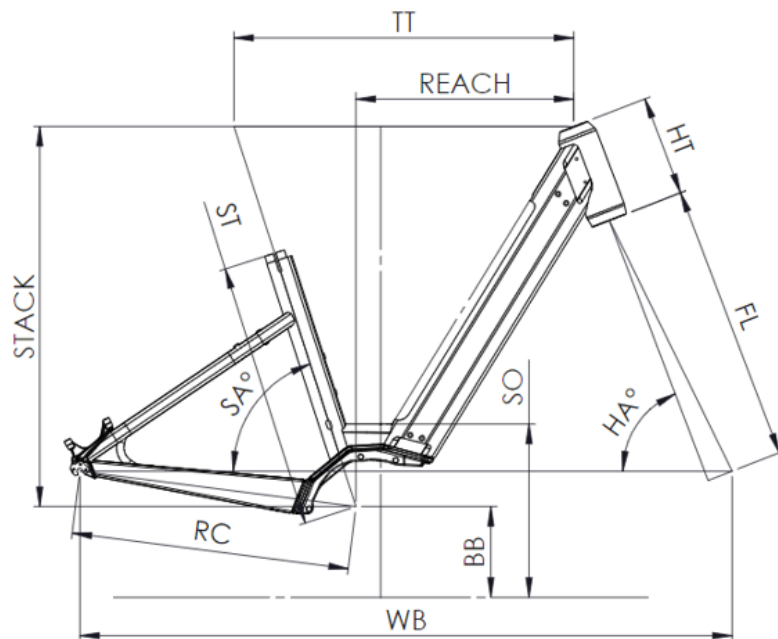

Scan to find this bike online

MOUSTACHE

SAMEDI 28.7 OPEN

ST - TAILLE / SIZE	mm	390 (S)	450 (M)	510 (L)
Taille utilisateur / User size	m	1,49 - 1,61	1,59 - 1,76	1,74 - 1,90
TT - Tube supérieur / Top tube	mm	555	580	605
RC - Bases / Rear center	mm	475	475	475
HT - Douille de direction / Headtube	mm	170	170	170
WB - Empattement / Wheelbase	mm	1101	1115	1124
FL - Longueur de fourche / Fork length	mm	477	477	477
BB - Hauteur de boîtier / BB height	mm	305	305	305
SA - Angle de selle / Seat angle	°	71,5	71,5	71,5
HA - Angle de direction / Head angle	°	67,7	68,5	68,5
Reach	mm	342	366	390
Stack	mm	644	644	644
SO - Enjambement / Standover	mm	443	443	443