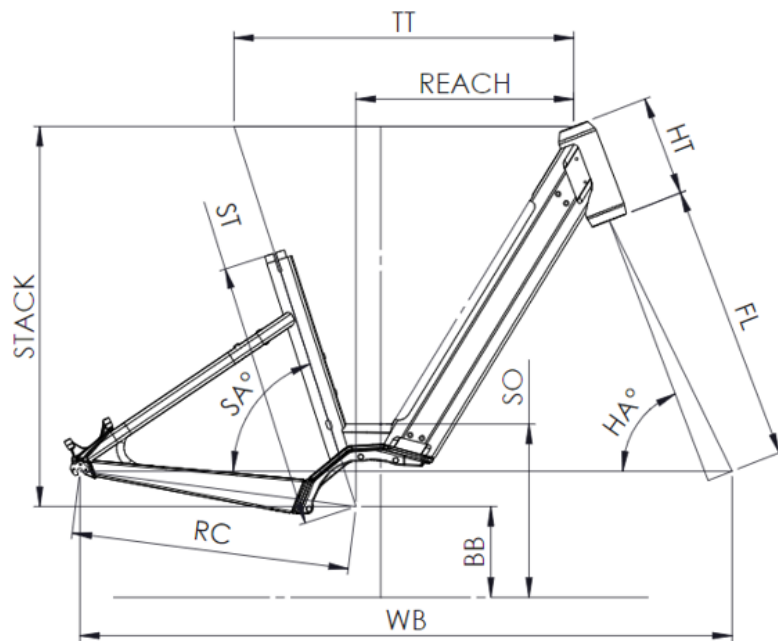

POIDS

26.9kg

TAILLES

S (1,49 - 1,61m) ; M (1,59 - 1,76m) ; L (1,74 - 1,90m)

COULEUR

Vert foncé métal mat

*CONDITIONS

Distance maximum, calculée pour une personne de 70kg dans des conditions d'utilisations idéales. Calculez votre autonomie .

MOUSTACHE

SAMEDI 28.7 OPEN

ST - TAILLE / SIZE	mm	390 (S)	450 (M)	510 (L)
Taille utilisateur / User size	m	1,49 - 1,61	1,59 - 1,76	1,74 - 1,90
TT - Tube supérieur / Top tube	mm	555	580	605
RC - Bases / Rear center	mm	475	475	475
HT - Douille de direction / Headtube	mm	170	170	170
WB - Empattement / Wheelbase	mm	1101	1115	1124
FL - Longueur de fourche / Fork length	mm	477	477	477
BB - Hauteur de boîtier / BB height	mm	305	305	305
SA - Angle de selle / Seat angle	°	71,5	71,5	71,5
HA - Angle de direction / Head angle	°	67,7	68,5	68,5
Reach	mm	342	366	390
Stack	mm	644	644	644
SO - Enjambement / Standover	mm	443	443	443