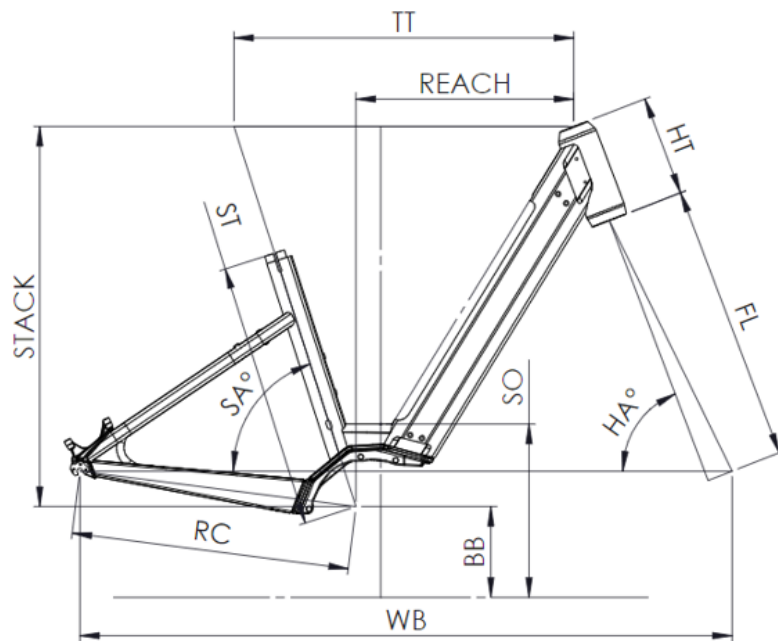

MOZZI POSTERIORI

Shimano, 32H, 9 x 135 mm, sgancio rapido

MANUBRIO

Moustache, ergonomico, alluminio, rialzato de 80 mm

MANOPOLE

Ergonomiche a doppia densità

SELLA

Selle Royal, Shadow+, gel

PESO

26.9kg

MISURE

S (1,49 - 1,61m) M (1,59 - 1,76m) L (1,74 - 1,90m)

COLORE

Metalic dark green mat

CONDIZIONI

Distanza massima, calcolato per un pilota di 70 kg in condizioni ideali. Stima dell'autonomia della batteria e-bike .

Bosch, LED remote Bluetooth

BOSCH CONNECT MODULE (BCM)

Bosch Connect Module (BCM)

Trova questa bici online

MOUSTACHE

SAMEDI 28.7 OPEN

ST - TAILLE / SIZE	mm	390 (S)	450 (M)	510 (L)
Taille utilisateur / User size	m	1,49 - 1,61	1,59 - 1,76	1,74 - 1,90
TT - Tube supérieur / Top tube	mm	555	580	605
RC - Bases / Rear center	mm	475	475	475
HT - Douille de direction / Headtube	mm	170	170	170
WB - Empattement / Wheelbase	mm	1101	1115	1124
FL - Longueur de fourche / Fork length	mm	477	477	477
BB - Hauteur de boîtier / BB height	mm	305	305	305
SA - Angle de selle / Seat angle	°	71,5	71,5	71,5
HA - Angle de direction / Head angle	°	67,7	68,5	68,5
Reach	mm	342	366	390
Stack	mm	644	644	644
SO - Enjambement / Standover	mm	443	443	443