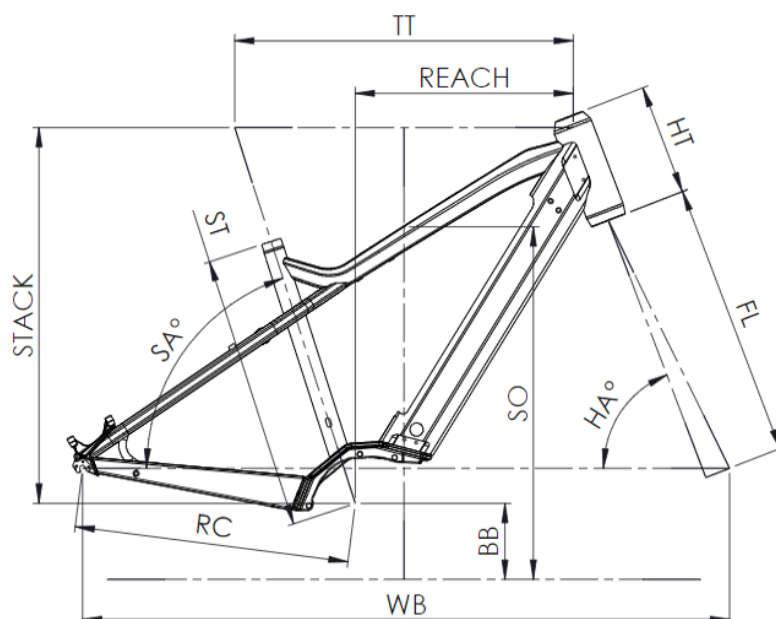

WEIGHT

25.8kg

SIZES

S (1,55 - 1,70m) M (1,68 - 1,83m) L (1,80 - 1,95m) XL (1,90 - 2,05m)

COLORS

Petrol Blue glossy

CONDITIONS

Maximum distance, calculated for a 70kg rider in ideal conditions. Estimate your battery range .

WARRANTY

5 years frame and fork Moustache Bikes - 2 years motor, battery

REMOTE

Bosch, LED remote Bluetooth

Scan to find this bike online

MOUSTACHE

SAMEDI 27 XROAD 2

ST - TAILLE / SIZE	mm	420 (S)	470 (M)	530 (L)	580 (XL)
Taille utilisateur / User size	m	1,55 - 1,70	1,68 - 1,83	1,80 - 1,95	1,90 - 2,05
TT - Tube supérieur / Top tube	mm	560	585	610	635
RC - Bases / Rear center	mm	475	475	475	475
HT - Douille de direction / Headtube	mm	170	170	170	190
WB - Empattement / Wheelbase	mm	1108	1123	1148	1174
FL - Longueur de fourche / Fork length	mm	487	487	487	487
BB - Hauteur de boîtier / BB height	mm	298	298	298	298
SA - Angle de selle / Seat angle	°	71	71	71	71
HA - Angle de direction / Head angle	°	67,2	68	68	68
Reach	mm	341	365	390	409
Stack	mm	644	648	648	667
SO - Enjambement / Standover	mm	762	771	771	777