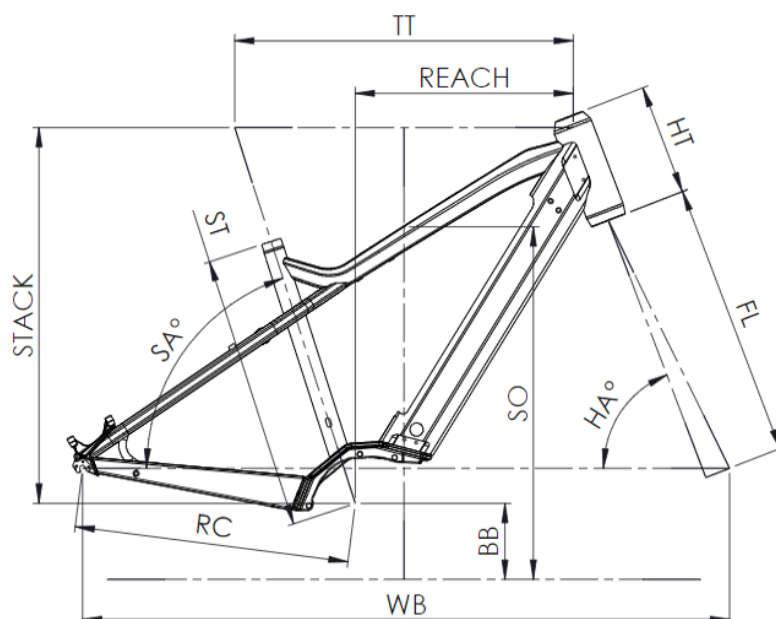

PTAC

135kg

POIDS

25.8kg

TAILLES

S (1,55 - 1,70m) M (1,68 - 1,83m) L (1,80 - 1,95m) XL (1,90 - 2,05m)

COULEUR

Bleu pétrole brillant

COMMANDE

Bosch, LED remote Bluetooth

BOSCH CONNECT MODULE (BCM)

Compatible Bosch Connect Module (BCM) avec fonction eBike Alarm

Scannez pour retrouver ce vélo en ligne

MOUSTACHE

SAMEDI 27 XROAD 2

ST - TAILLE / SIZE	mm	420 (S)	470 (M)	530 (L)	580 (XL)
Taille utilisateur / User size	m	1,55 - 1,70	1,68 - 1,83	1,80 - 1,95	1,90 - 2,05
TT - Tube supérieur / Top tube	mm	560	585	610	635
RC - Bases / Rear center	mm	475	475	475	475
HT - Douille de direction / Headtube	mm	170	170	170	190
WB - Empattement / Wheelbase	mm	1108	1123	1148	1174
FL - Longueur de fourche / Fork length	mm	487	487	487	487
BB - Hauteur de boîtier / BB height	mm	298	298	298	298
SA - Angle de selle / Seat angle	°	71	71	71	71
HA - Angle de direction / Head angle	°	67,2	68	68	68
Reach	mm	341	365	390	409
Stack	mm	644	648	648	667
SO - Enjambement / Standover	mm	762	771	771	777