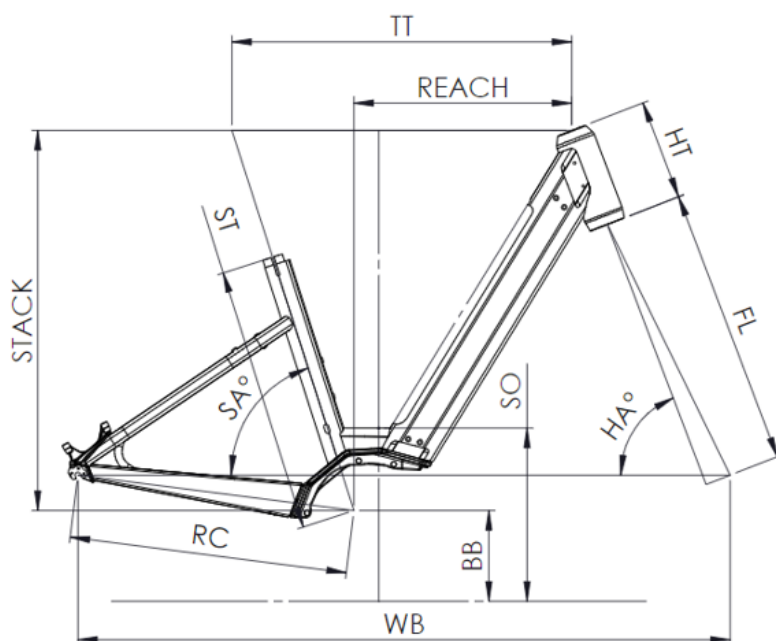

GVWR

135kg

WEIGHT

25.5kg

SIZES

S (1,49 - 1,61m) M (1,59 - 1,76m) L (1,74 - 1,90m)

COLORS

Petrol Blue glossy

BOSCH CONNECT MODULE (BCM)

Bosch Connect Module (BCM) compatible, with eBike Alarm function

Scan to find this bike online

MOUSTACHE

SAMEDI 27 XROAD 2 OPEN

ST - TAILLE / SIZE	mm	390 (S)	450 (M)	510 (L)
Taille utilisateur / User size	m	1,49 - 1,61	1,59 - 1,76	1,74 - 1,90
TT - Tube supérieur / Top tube	mm	550	575	600
RC - Bases / Rear center	mm	470	470	470
HT - Douille de direction / Headtube	mm	140	150	160
WB - Empattement / Wheelbase	mm	1092	1110	1128
FL - Longueur de fourche / Fork length	mm	477	477	477
BB - Hauteur de boîtier / BB height	mm	300	300	300
SA - Angle de selle / Seat angle	°	71,4	71,4	71,4
HA - Angle de direction / Head angle	°	67,7	68,1	68,7
Reach	mm	348	366	387
Stack	mm	614	625	637
SO - Enjambement / Standover	mm	688	683	681